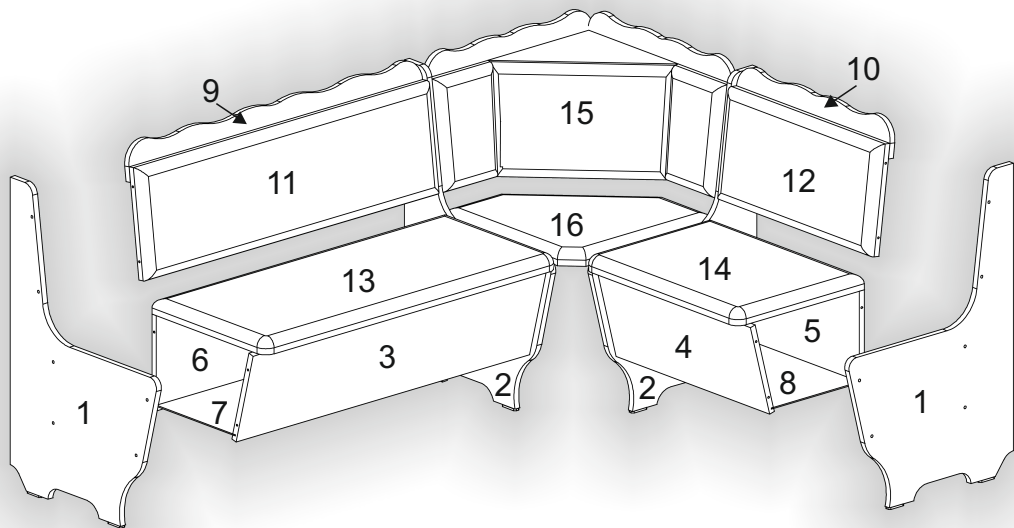

Запорізька меблева фабрика «Pehotin»
Made in Ukraine by «Pehotin»

Кухонний куточок «Граф» Kitchen corner «Graf»

Д-1200, Ш-1600, В-830, мм.

L-1200, W-1600, H-830, mm.

Інструкція збірки
Assembly instruction

1

pehotin@gmail.com
pehotin.com.ua

Граф/ Graf

№	довжина(мм) length(mm)	ширина(мм) width(mm)	кількість quantity
1.	808*	540*	2
2.	808*	540*	2
3.	970**	250	1
4.	570**	250	1
5.	570**	250	1
6.	970**	250	1
7.	968	297	1
8.	568	297	1
9.	970*	120	1

№	довжина(мм) length(mm)	ширина(мм) width(mm)	кількість quantity
10	570*	120	1
11	967	290	1
12	567	290	1
13	962	420	1
14	562	420	1
15			1
16			1

1.

3

2.

3.

5

4.

5.