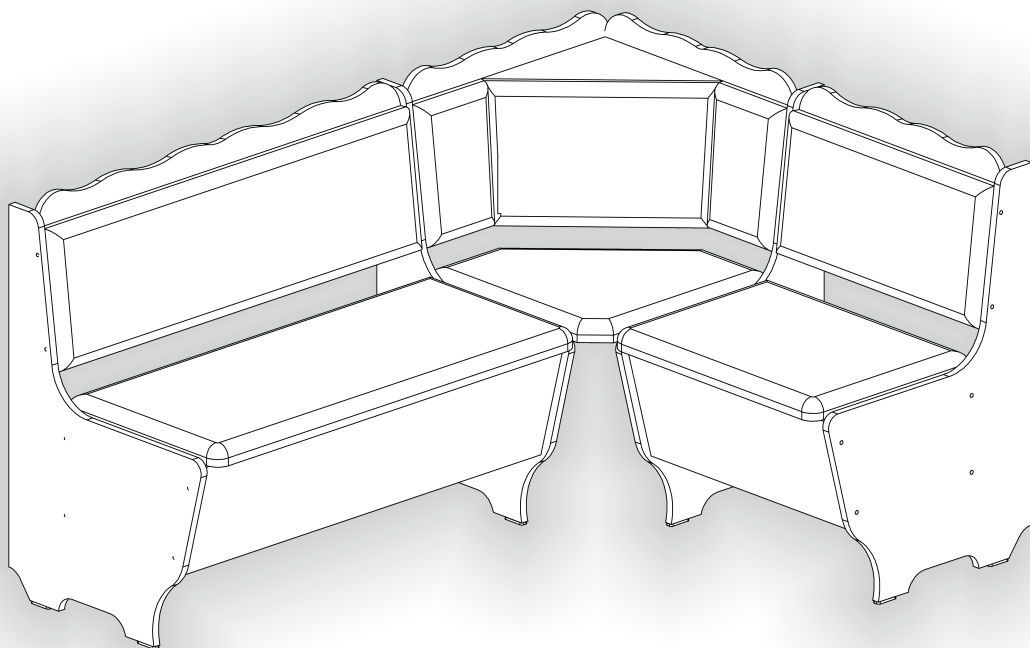

Запорізька меблева фабрика «Pehotin»
Made in Ukraine by «Pehotin»

Кухонний куточок «Граф» Kitchen corner «Graf»

Д-1200, Ш-1600, В-830, мм.

L-1200, W-1600, H-830, mm.

Інструкція збірки
Assembly instruction