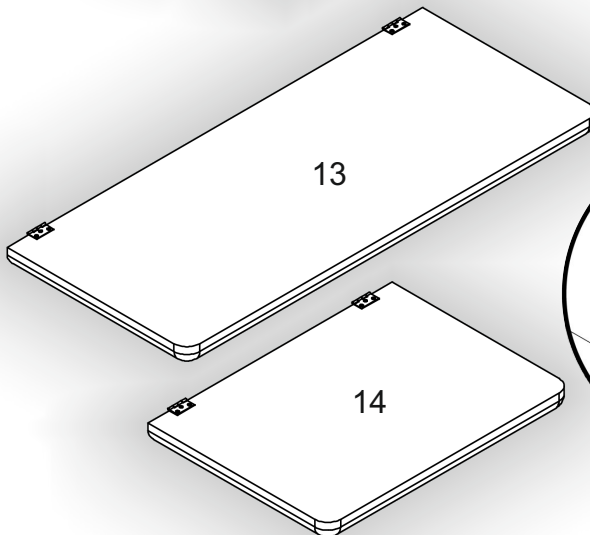

Запорізька меблева фабрика «Pehotin»
Made in Ukraine by «Pehotin»

Кухонний куточок «Граф» Kitchen corner «Graf»

Д-1200, Ш-1600, В-830, мм.

L-1200, W-1600, H-830, mm.

Інструкція збірки
Assembly instruction

1

pehotin@gmail.com
pehotin.com.ua

Граф/ Graf

№	довжина(мм) length(mm)	ширина(мм) width(mm)	кількість quantity
1.	808*	540*	2
2.	808*	540*	2
3.	970**	250	1
4.	570**	250	1
5.	570**	250	1
6.	970**	250	1
7.	968	297	1
8.	568	297	1
9.	970*	120	1

№	довжина(мм) length(mm)	ширина(мм) width(mm)	кількість quantity
10	570*	120	1
11	967	290	1
12	567	290	1
13	962	420	1
14	562	420	1
15			1
16			1

1.

3

2.

3.

5

4.

5.