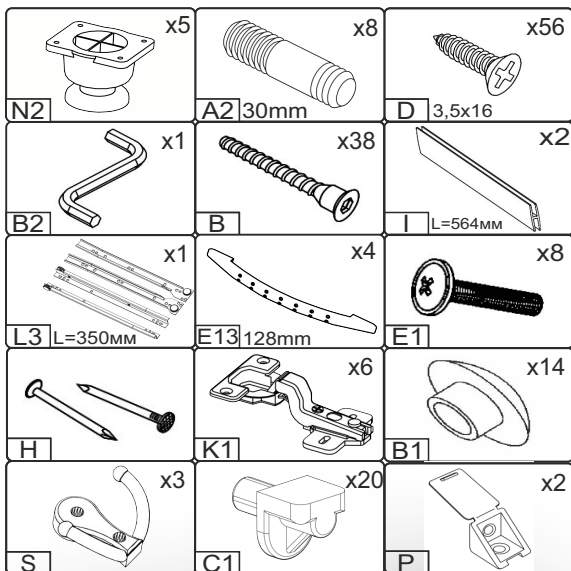

Зроблено в Україні ТМ «Pehotin»
Made in Ukraine by «Pehotin»

Передпокій «Грація Вішалка» Hall furniture «Grace Hanger»

Д-1160, Ш-380, В-1890, мм.
L-1160, W-380, H-1890, mm.

Інструкція збірки
Assembly instruction

1

pehotin@gmail.com
pehotin.com.ua

«Грация Вішалка»/«Grace Hanger»

№	довжина(мм) length(mm)	ширина(мм) width(mm)	кількість quantity
1.	1100*	380**	1
2.	1100*	380**	1
3.	800*	380	1
4.	800*	380	1
5.	450*	350*	2
6.	568*	360	2
7.	633**	330**	1
8.	825**	562**	1
9.	568	150	1
10	1000*	160	1
11	1000*	160	1
12	1816*	560	1
13	568*	160	1
14	600*	380**	1
15	568*	140	3
16	596	433	2
17	334*	100	2
18	544*	100	1
19	158**	562**	1
20	542	355	1
21	633**	330*	1
22	596	414	2

2

1.

-  x8
D 3,5x16
-  x2
K1
-  x4
A2 30mm
-  x1
L3 L=350mm
-  x3
E13 128mm
-  x6
E1

2.

-  x1
B2
-  x4
B

3

«Грація Вішалка»/«Grace Hanger»

4.

- C1 x20
- B1 x14
- D 3,5x16 x12
- S x3

7