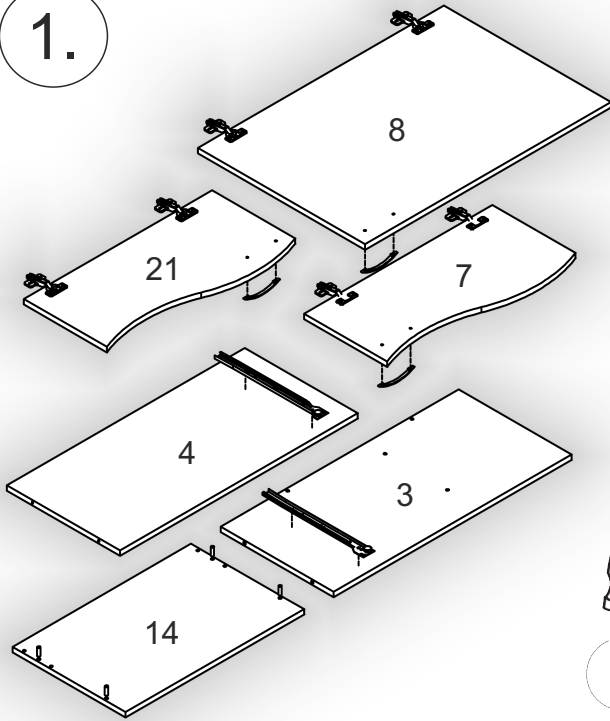

Зроблено в Україні ТМ «Pehotin»
Made in Ukraine by «Pehotin»

Передпокій «Грація Вішалка» Hall furniture «Grace Hanger»

Д-1160, Ш-380, В-1890, мм.
L-1160, W-380, H-1890, mm.

Інструкція збірки
Assembly instruction

1

pehotin@gmail.com
pehotin.com.ua

«Грация Вішалка»/«Grace Hanger»

№	довжина(мм) length(mm)	ширина(мм) width(mm)	кількість quantity
1.	1100*	380**	1
2.	1100*	380**	1
3.	800*	380	1
4.	800*	380	1
5.	450*	350*	2
6.	568*	360	2
7.	633**	330**	1
8.	825**	562**	1
9.	568	150	1
10	1000*	160	1
11	1000*	160	1
12	1816*	560	1
13	568*	160	1
14	600*	380**	1
15	568*	140	3
16	596	433	2
17	334*	100	2
18	544*	100	1
19	158**	562**	1
20	542	355	1
21	633**	330*	1
22	596	414	2

2

1.

-  x8
D 3,5x16
-  x2
K1
-  x4
A2 30mm
-  x1
L3 L=350mm
-  x3
E13 128mm
-  x6
E1

2.

-  x1
B2
-  x4
B

3

«Грація Вішалка»/«Grace Hanger»

4.

- C1 x20
- B1 x14
- D 3,5x16 x12
- S x3

7