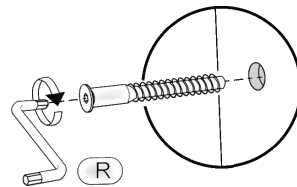

1

pehotin@gmail.com
pehotin.com.ua

«Грация Вішалка»/«Grace Hanger»

№	довжина(мм) length(mm)	ширина(мм) width(mm)	кількість quantity
1.	1100*	380**	1
2.	1100*	380**	1
3.	800*	380	1
4.	800*	380	1
5.	450*	350*	2
6.	568*	360	2
7.	633**	330**	1
8.	825**	562**	1
9.	568	150	1
10	1000*	160	1
11	1000*	160	1
12	1816*	560	1
13	568*	160	1
14	600*	380**	1
15	568*	140	3
16	596	433	2
17	334*	100	2
18	544*	100	1
19	158**	562**	1
20	542	355	1
21	633**	330*	1
22	596	414	2

2

1.

-  x8
D 3,5x16
-  x2
K1
-  x4
A2 30mm
-  x1
L3 L=350mm
-  x3
E13 128mm
-  x6
E1

2.

-  x1
B2
-  x4
B

3

«Грація Вішалка»/«Grace Hanger»

4.