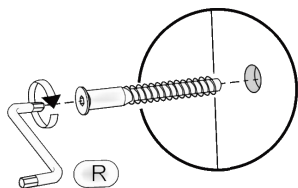

1

pehotin@gmail.com
pehotin.com.ua

«Грация Вішалка»/«Grace Hanger»

№	довжина(мм) length(mm)	ширина(мм) width(mm)	кількість quantity
1.	1100*	380**	1
2.	1100*	380**	1
3.	800*	380	1
4.	800*	380	1
5.	450*	350*	2
6.	568*	360	2
7.	633**	330**	1
8.	825**	562**	1
9.	568	150	1
10	1000*	160	1
11	1000*	160	1
12	1816*	560	1
13	568*	160	1
14	600*	380**	1
15	568*	140	3
16	596	433	2
17	334*	100	2
18	544*	100	1
19	158**	562**	1
20	542	355	1
21	633**	330*	1
22	596	414	2

2

1.

-  x8
D 3,5x16
-  x2
K1
-  x4
A2 30mm
-  x1
L3 L=350mm
-  x3
E13 128mm
-  x6
E1

2.

-  x1
B2
-  x4
B

3

«Грація Вішалка»/«Grace Hanger»

4.