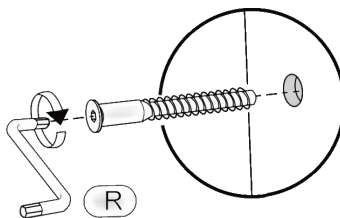

1

pehotin@gmail.com
pehotin.com.ua

«Грация Вішалка»/«Grace Hanger»

№	довжина(мм) length(mm)	ширина(мм) width(mm)	кількість quantity
1.	1100*	380**	1
2.	1100*	380**	1
3.	800*	380	1
4.	800*	380	1
5.	450*	350*	2
6.	568*	360	2
7.	633**	330**	1
8.	825**	562**	1
9.	568	150	1
10	1000*	160	1
11	1000*	160	1
12	1816*	560	1
13	568*	160	1
14	600*	380**	1
15	568*	140	3
16	596	433	2
17	334*	100	2
18	544*	100	1
19	158**	562**	1
20	542	355	1
21	633**	330*	1
22	596	414	2

2

1.

-  x8
D 3,5x16
-  x2
K1
-  x4
A2 30mm
-  x1
L3 L=350mm
-  x3
E13 128mm
-  x6
E1

2.

-  x1
B2
-  x4
B

3

«Грація Вішалка»/«Grace Hanger»

4.