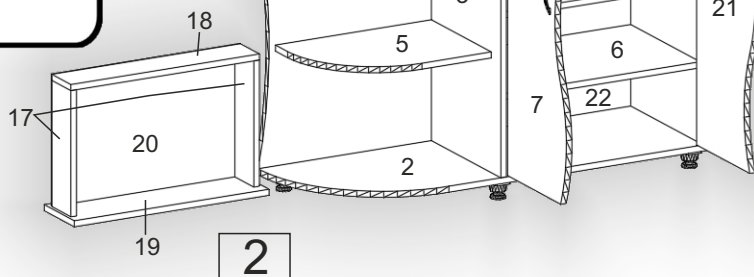

Зроблено в Україні ТМ «Pehotin»
Made in Ukraine by «Pehotin»

Передпокій «Грація Вішалка» Hall furniture «Grace Hanger»

Д-1160, Ш-380, В-1890, мм.
L-1160, W-380, H-1890, mm.

Інструкція збірки
Assembly instruction

1

pehotin@gmail.com
pehotin.com.ua

«Грация Вішалка»/«Grace Hanger»

№	довжина(мм) length(mm)	ширина(мм) width(mm)	кількість quantity
1.	1100*	380**	1
2.	1100*	380**	1
3.	800*	380	1
4.	800*	380	1
5.	450*	350*	2
6.	568*	360	2
7.	633**	330**	1
8.	825**	562**	1
9.	568	150	1
10	1000*	160	1
11	1000*	160	1
12	1816*	560	1
13	568*	160	1
14	600*	380**	1
15	568*	140	3
16	596	433	2
17	334*	100	2
18	544*	100	1
19	158**	562**	1
20	542	355	1
21	633**	330*	1
22	596	414	2

2

1.

-  x8
D 3,5x16
-  x2
K1
-  x4
A2 30mm
-  x1
L3 L=350mm
-  x3
E13 128mm
-  x6
E1

2.

-  x1
B2
-  x4
B

3

«Грація Вішалка»/«Grace Hanger»

4.

- C1 x20
- B1 x14
- D 3,5x16 x12
- S x3

7