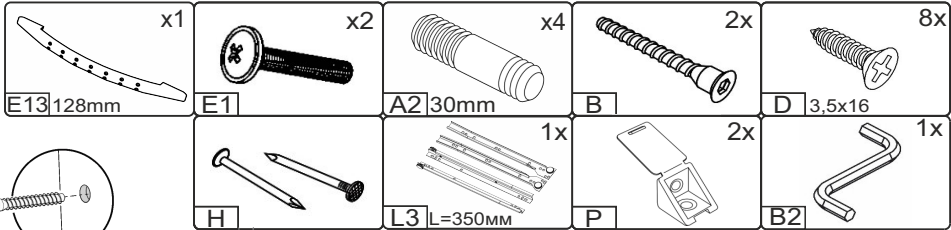

«Грация Вішалка»/«Grace Hanger»

7.

8.