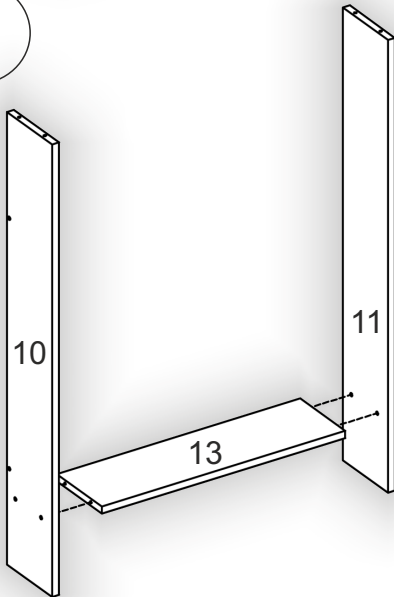

Зроблено в Україні ТМ «Pehotin»
Made in Ukraine by «Pehotin»

Передпокій «Грація Вішалка» Hall furniture «Grace Hanger»

Д-1160, Ш-380, В-1890, мм.
L-1160, W-380, H-1890, mm.

Інструкція збірки
Assembly instruction

1

pehotin@gmail.com
pehotin.com.ua

«Грация Вішалка»/«Grace Hanger»

№	довжина(мм) length(mm)	ширина(мм) width(mm)	кількість quantity
1.	1100*	380**	1
2.	1100*	380**	1
3.	800*	380	1
4.	800*	380	1
5.	450*	350*	2
6.	568*	360	2
7.	633**	330**	1
8.	825**	562**	1
9.	568	150	1
10	1000*	160	1
11	1000*	160	1
12	1816*	560	1
13	568*	160	1
14	600*	380**	1
15	568*	140	3
16	596	433	2
17	334*	100	2
18	544*	100	1
19	158**	562**	1
20	542	355	1
21	633**	330*	1
22	596	414	2

2

1.

-  x8
D 3,5x16
-  x2
K1
-  x4
A2 30mm
-  x1
L3 L=350mm
-  x3
E13 128mm
-  x6
E1

2.

-  x1
B2
-  x4
B

3

«Грація Вішалка»/«Grace Hanger»

4.

- C1 x20
- B1 x14
- D 3,5x16 x12
- S x3

7