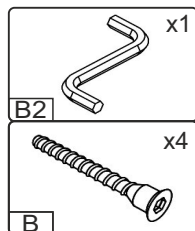

1

pehotin@gmail.com
pehotin.com.ua

«Грация Вішалка»/«Grace Hanger»

№	довжина(мм) length(mm)	ширина(мм) width(mm)	кількість quantity
1.	1100*	380**	1
2.	1100*	380**	1
3.	800*	380	1
4.	800*	380	1
5.	450*	350*	2
6.	568*	360	2
7.	633**	330**	1
8.	825**	562**	1
9.	568	150	1
10	1000*	160	1
11	1000*	160	1
12	1816*	560	1
13	568*	160	1
14	600*	380**	1
15	568*	140	3
16	596	433	2
17	334*	100	2
18	544*	100	1
19	158**	562**	1
20	542	355	1
21	633**	330*	1
22	596	414	2

2

1.

-  x8
D 3,5x16
-  x2
K1
-  x4
A2 30mm
-  x1
L3 L=350mm
-  x3
E13 128mm
-  x6
E1

2.

-  x1
B2
-  x4
B

3

«Грація Вішалка»/«Grace Hanger»

4.