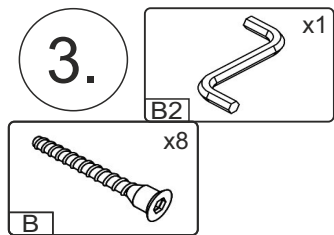

1

pehotin@gmail.com
pehotin.com.ua

«Грация Вішалка»/«Grace Hanger»

№	довжина(мм) length(mm)	ширина(мм) width(mm)	кількість quantity
1.	1100*	380**	1
2.	1100*	380**	1
3.	800*	380	1
4.	800*	380	1
5.	450*	350*	2
6.	568*	360	2
7.	633**	330**	1
8.	825**	562**	1
9.	568	150	1
10	1000*	160	1
11	1000*	160	1
12	1816*	560	1
13	568*	160	1
14	600*	380**	1
15	568*	140	3
16	596	433	2
17	334*	100	2
18	544*	100	1
19	158**	562**	1
20	542	355	1
21	633**	330*	1
22	596	414	2

2

1.

-  x8
D 3,5x16
-  x2
K1
-  x4
A2 30mm
-  x1
L3 L=350mm
-  x3
E13 128mm
-  x6
E1

2.

-  x1
B2
-  x4
B

3

«Грація Вішалка»/«Grace Hanger»

4.