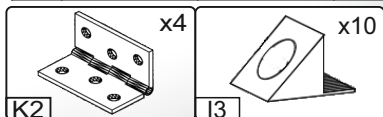

Запорізька меблева фабрика «Pehotin»
Made in Ukraine by «Pehotin»

Кухонний куточок «Гетьман» Kitchen corner «Het'man»

Д-1500, Ш-1100, В-890, мм.

L-1500, W-1100, H-890, mm.

Інструкція збірки
Assembly instruction

1

pehotin@gmail.com
pehotin.com.ua

Гетьман/Het'man

№	довжина(мм) length(mm)	ширина(мм) width(mm)	кількість quantity
1.	870*	120*	1
2.	870*	120*	1
3.	870*	120*	2
4.	457*	160	2
5.	595*	160	1
6.	595*	160	1
7.	995*	160	1
8.	995*	160	1
9.	457*	160	2
10.	457*	128	1
11.	321*	128	1
12.	995	350	1
13.	595	350	1
14.	593	287	1
15.	993	287	1

№	довжина(мм) length(mm)	ширина(мм) width(mm)	кількість quantity
16.	400**	110*	3
17.	400*	94*	3
18.	993	290	1
19.	593	290	1
20.	363	363	1
21.	350	290	2
22.	870*	120	1
23.	870*	120	1
24.	123*	123*	1

1.