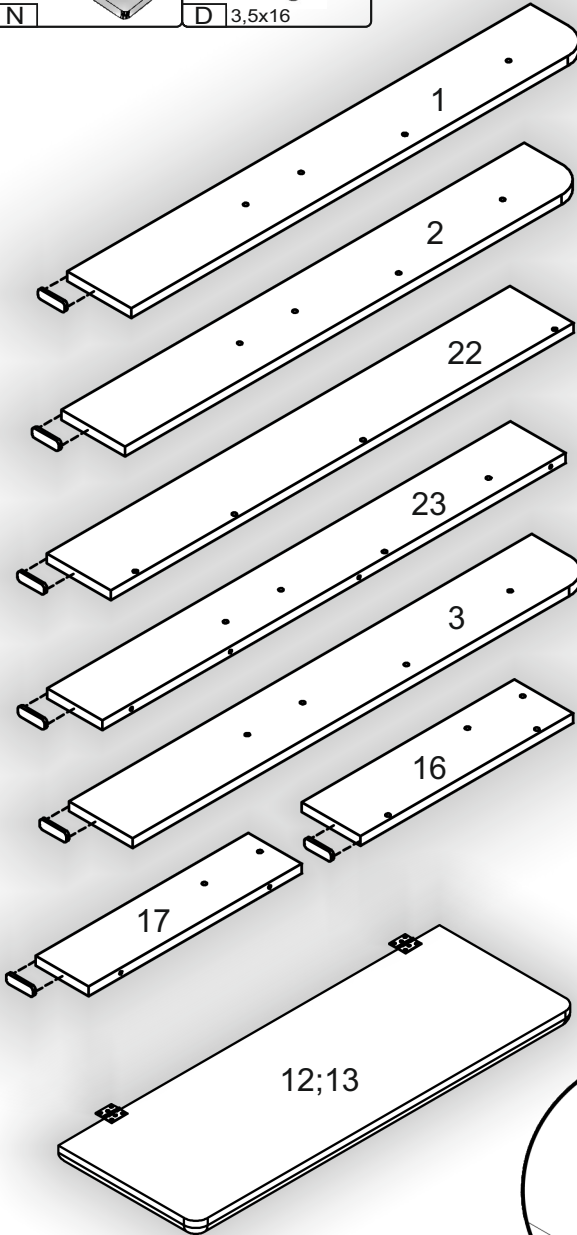

Запорізька меблева фабрика «Pehotin»
Made in Ukraine by «Pehotin»

Кухонний куточок «Гетьман» Kitchen corner «Het'man»

Д-1500, Ш-1100, В-890, мм.

L-1500, W-1100, H-890, mm.

Інструкція збірки
Assembly instruction

1

pehotin@gmail.com
pehotin.com.ua

Гетьман/Het'man

№	довжина(мм) length(mm)	ширина(мм) width(mm)	кількість quantity
1.	870*	120*	1
2.	870*	120*	1
3.	870*	120*	2
4.	457*	160	2
5.	595*	160	1
6.	595*	160	1
7.	995*	160	1
8.	995*	160	1
9.	457*	160	2
10.	457*	128	1
11.	321*	128	1
12.	995	350	1
13.	595	350	1
14.	593	287	1
15.	993	287	1

№	довжина(мм) length(mm)	ширина(мм) width(mm)	кількість quantity
16.	400**	110*	3
17.	400*	94*	3
18.	993	290	1
19.	593	290	1
20.	363	363	1
21.	350	290	2
22.	870*	120	1
23.	870*	120	1
24.	123*	123*	1

1.

3

2.

3.

5

4.

5.

 x2	 x1	 x8	 x6	 x2
 x22				 x1

7