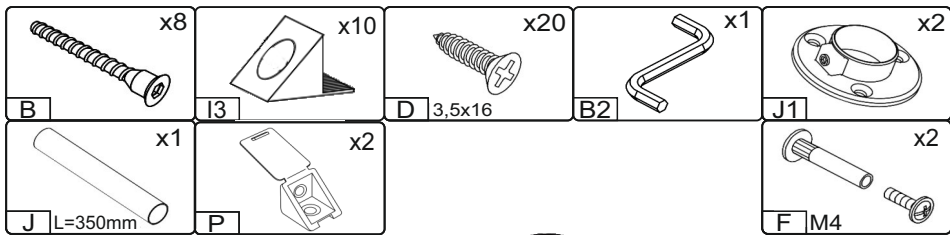

1

pehotin@gmail.com
pehotin.com.ua

Гетьман/Het'man

№	довжина(мм) length(mm)	ширина(мм) width(mm)	кількість quantity
1.	870*	120*	1
2.	870*	120*	1
3.	870*	120*	2
4.	457*	160	2
5.	595*	160	1
6.	595*	160	1
7.	995*	160	1
8.	995*	160	1
9.	457*	160	2
10.	457*	128	1
11.	321*	128	1
12.	995	350	1
13.	595	350	1
14.	593	287	1
15.	993	287	1

№	довжина(мм) length(mm)	ширина(мм) width(mm)	кількість quantity
16.	400**	110*	3
17.	400*	94*	3
18.	993	290	1
19.	593	290	1
20.	363	363	1
21.	350	290	2
22.	870*	120	1
23.	870*	120	1
24.	123*	123*	1

1.

3

2.

3.

5

4.

5.

 x2	 x1	 x8	 x6	 x2
 x22				 x1

7