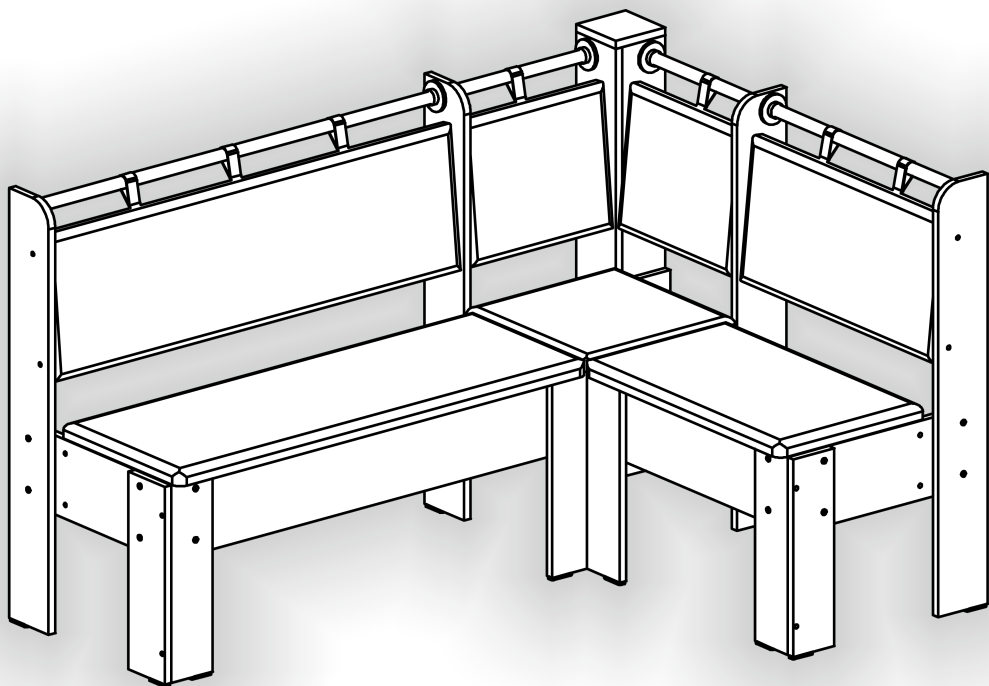

Запорізька меблева фабрика «Pehotin»
Made in Ukraine by «Pehotin»

Кухонний куточок «Гетьман» Kitchen corner «Het'man»

Д-1500, Ш-1100, В-890, мм.

L-1500, W-1100, H-890, mm.

Інструкція збірки
Assembly instruction