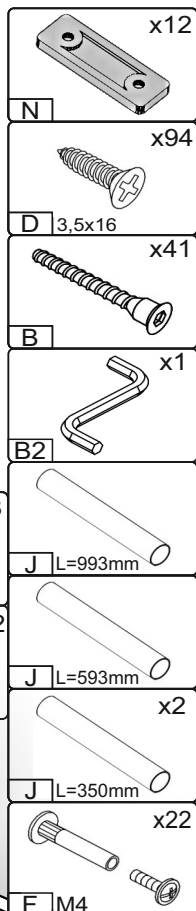

Запорізька меблева фабрика «Pehotin»
Made in Ukraine by «Pehotin»

Кухонний куточок «Гетьман» Kitchen corner «Het'man»

Д-1500, Ш-1100, В-890, мм.

L-1500, W-1100, H-890, mm.

Інструкція збірки
Assembly instruction

1

pehotin@gmail.com
pehotin.com.ua

Гетьман/Het'man

№	довжина(мм) length(mm)	ширина(мм) width(mm)	кількість quantity
1.	870*	120*	1
2.	870*	120*	1
3.	870*	120*	2
4.	457*	160	2
5.	595*	160	1
6.	595*	160	1
7.	995*	160	1
8.	995*	160	1
9.	457*	160	2
10.	457*	128	1
11.	321*	128	1
12.	995	350	1
13.	595	350	1
14.	593	287	1
15.	993	287	1

№	довжина(мм) length(mm)	ширина(мм) width(mm)	кількість quantity
16.	400**	110*	3
17.	400*	94*	3
18.	993	290	1
19.	593	290	1
20.	363	363	1
21.	350	290	2
22.	870*	120	1
23.	870*	120	1
24.	123*	123*	1

1.

3

2.

3.

5

4.

5.

 x2	 x1	 x8	 x6	 x2
 x22				 x1

7