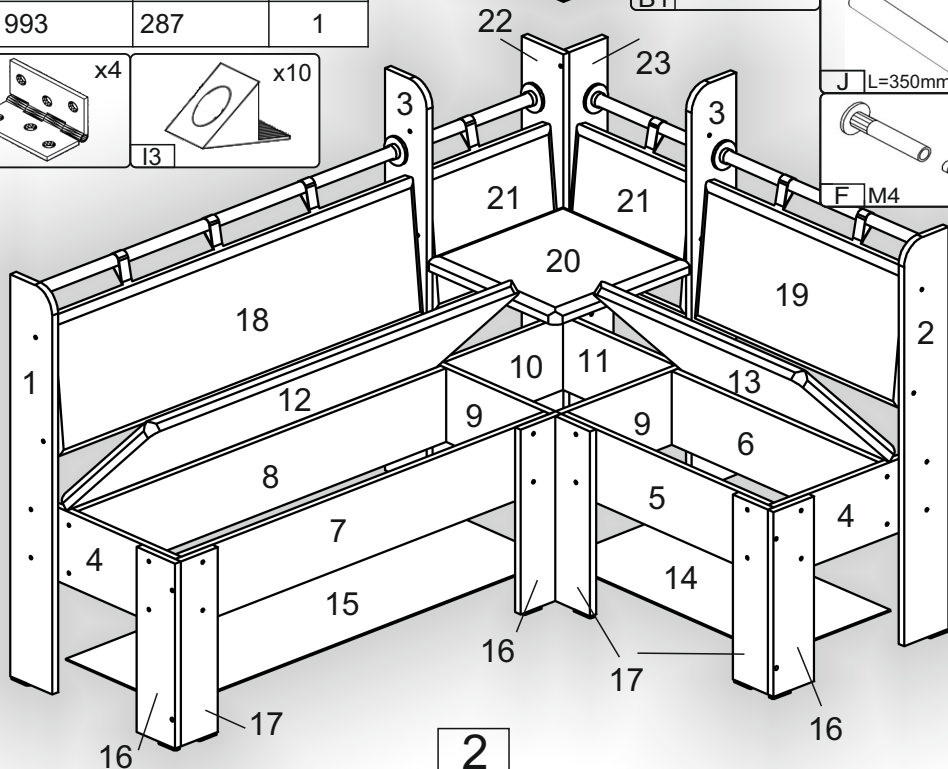

Запорізька меблева фабрика «Pehotin»
Made in Ukraine by «Pehotin»

Кухонний куточок «Гетьман» Kitchen corner «Het'man»

Д-1500, Ш-1100, В-890, мм.

L-1500, W-1100, H-890, mm.

Інструкція збірки
Assembly instruction

1

pehotin@gmail.com
pehotin.com.ua

Гетьман/Het'man

№	довжина(мм) length(mm)	ширина(мм) width(mm)	кількість quantity
1.	870*	120*	1
2.	870*	120*	1
3.	870*	120*	2
4.	457*	160	2
5.	595*	160	1
6.	595*	160	1
7.	995*	160	1
8.	995*	160	1
9.	457*	160	2
10.	457*	128	1
11.	321*	128	1
12.	995	350	1
13.	595	350	1
14.	593	287	1
15.	993	287	1

№	довжина(мм) length(mm)	ширина(мм) width(mm)	кількість quantity
16.	400**	110*	3
17.	400*	94*	3
18.	993	290	1
19.	593	290	1
20.	363	363	1
21.	350	290	2
22.	870*	120	1
23.	870*	120	1
24.	123*	123*	1

1.

3

2.

3.

5

4.

5.

 x2	 x1	 x8	 x6	 x2
 x22				 x1

7