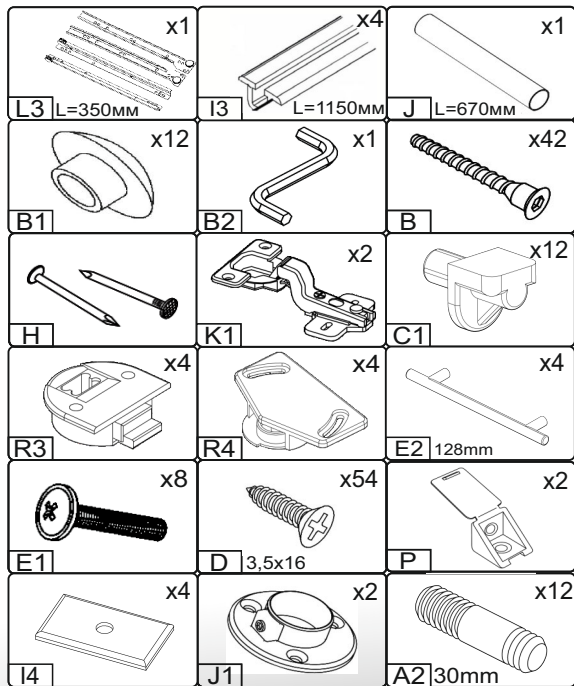

Зроблено в Україні ТМ «Pehotin»
Made in Ukraine by «Pehotin»

Передпокій «Гермес» Hall furniture «Germes»

Д-1184, Ш-420, В-1930, мм.
L-1184, W-420, H-1930, mm.

Інструкція збірки
Assembly instruction

1

pehotin@gmail.com
pehotin.com.ua

№	довжина(мм) length(mm)	ширина(мм) width(mm)	кількість quantity
1.	1184*	420**	1
2.	1184*	420**	1
3.	1184*	420**	1
4.	1420*	418	1
5.	1420*	418	1
6.	420*	420	1
7.	420*	356	1
8.	420*	420	1
9.	410**	580**	1
10.	410**	580**	1
11.	1420**	100	2
12.	1420**	80	3
13.	388*	160	1
14.	388**	100	1
15.	1015**	378**	1
16.	384*	400	2
17.	384*	400	1
18.	384**	100	1
19.	568*	350	1
20.	378**	146**	1
21.	334*	100	2
22.	360*	100	1
23.	355	358	1
24.	1440	416	1
25.	1180	445	1
26.	920	368	1

2

1.

3

2.

3.

6.

7