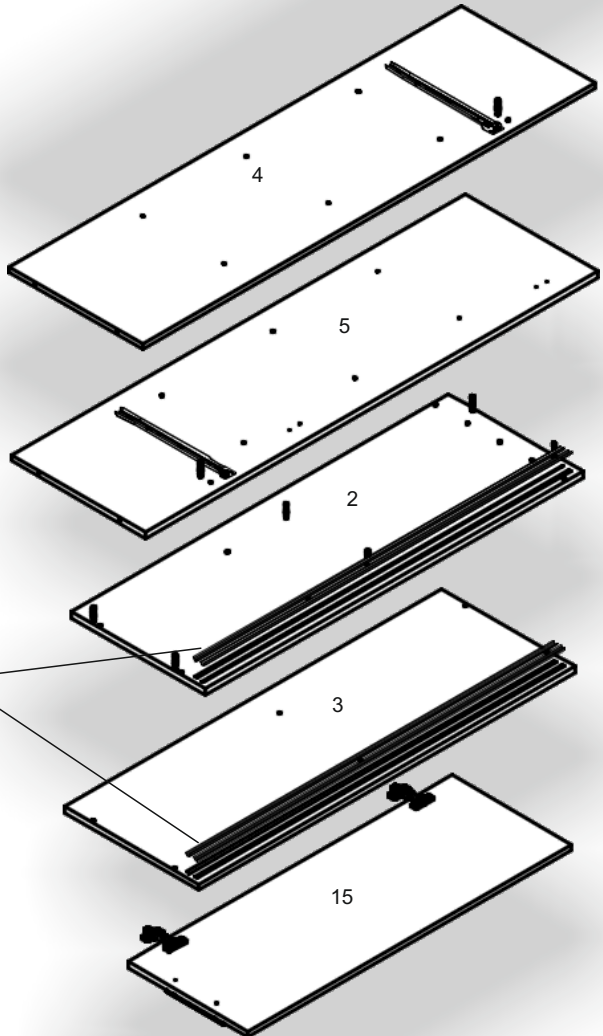

Зроблено в Україні ТМ «Pehotin»
Made in Ukraine by «Pehotin»

Передпокій «Гермес» Hall furniture «Germes»

Д-1184, Ш-420, В-1930, мм.
L-1184, W-420, H-1930, mm.

Інструкція збірки
Assembly instruction

1

pehotin@gmail.com
pehotin.com.ua

№	довжина(мм) length(mm)	ширина(мм) width(mm)	кількість quantity
1.	1184*	420**	1
2.	1184*	420**	1
3.	1184*	420**	1
4.	1420*	418	1
5.	1420*	418	1
6.	420*	420	1
7.	420*	356	1
8.	420*	420	1
9.	410**	580**	1
10.	410**	580**	1
11.	1420**	100	2
12.	1420**	80	3
13.	388*	160	1
14.	388**	100	1
15.	1015**	378**	1
16.	384*	400	2
17.	384*	400	1
18.	384**	100	1
19.	568*	350	1
20.	378**	146**	1
21.	334*	100	2
22.	360*	100	1
23.	355	358	1
24.	1440	416	1
25.	1180	445	1
26.	920	368	1

2

1.

3

2.

3.

6.

7