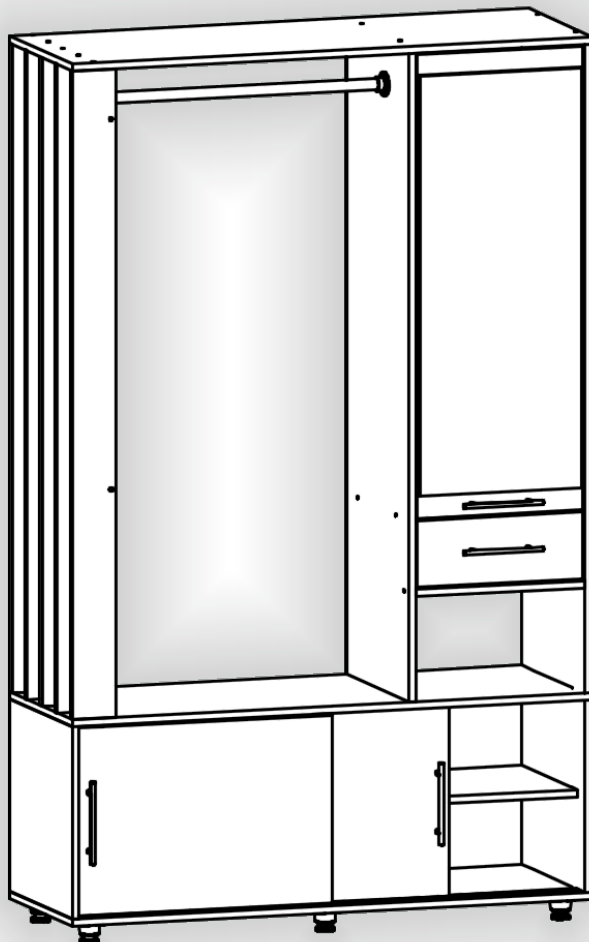

Зроблено в Україні ТМ «Pehotin»
Made in Ukraine by «Pehotin»

Передпокій «Гермес» Hall furniture «Germes»

Д-1184, Ш-420, В-1930, мм.
L-1184, W-420, H-1930, mm.

Інструкція збірки
Assembly instruction

1

pehotin@gmail.com
pehotin.com.ua

№	довжина(мм) length(mm)	ширина(мм) width(mm)	кількість quantity
1.	1184*	420**	1
2.	1184*	420**	1
3.	1184*	420**	1
4.	1420*	418	1
5.	1420*	418	1
6.	420*	420	1
7.	420*	356	1
8.	420*	420	1
9.	410**	580**	1
10.	410**	580**	1
11.	1420**	100	2
12.	1420**	80	3
13.	388*	160	1
14.	388**	100	1
15.	1015**	378**	1
16.	384*	400	2
17.	384*	400	1
18.	384**	100	1
19.	568*	350	1
20.	378**	146**	1
21.	334*	100	2
22.	360*	100	1
23.	355	358	1
24.	1440	416	1
25.	1180	445	1
26.	920	368	1