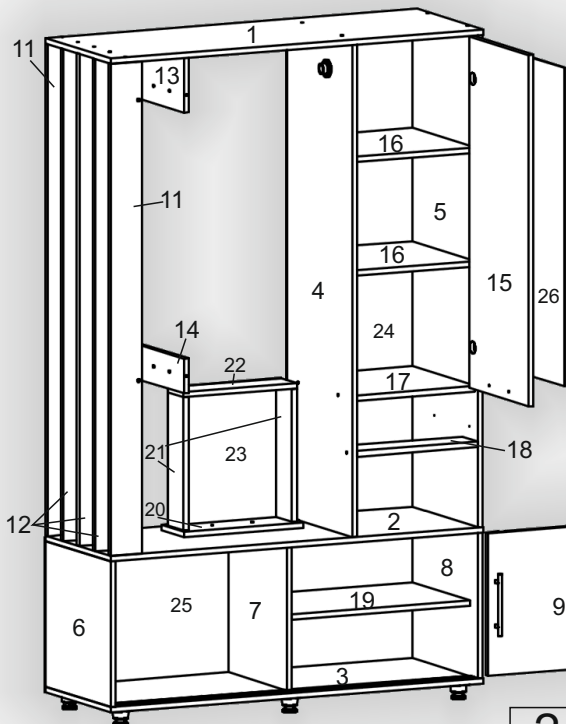

Зроблено в Україні ТМ «Pehotin»
Made in Ukraine by «Pehotin»

Передпокій «Гермес» Hall furniture «Germes»

Д-1184, Ш-420, В-1930, мм.
L-1184, W-420, H-1930, mm.

Інструкція збірки
Assembly instruction

1

pehotin@gmail.com
pehotin.com.ua

№	довжина(мм) length(mm)	ширина(мм) width(mm)	кількість quantity
1.	1184*	420**	1
2.	1184*	420**	1
3.	1184*	420**	1
4.	1420*	418	1
5.	1420*	418	1
6.	420*	420	1
7.	420*	356	1
8.	420*	420	1
9.	410**	580**	1
10.	410**	580**	1
11.	1420**	100	2
12.	1420**	80	3
13.	388*	160	1
14.	388**	100	1
15.	1015**	378**	1
16.	384*	400	2
17.	384*	400	1
18.	384**	100	1
19.	568*	350	1
20.	378**	146**	1
21.	334*	100	2
22.	360*	100	1
23.	355	358	1
24.	1440	416	1
25.	1180	445	1
26.	920	368	1

2

1.

3

2.

3.

6.

7