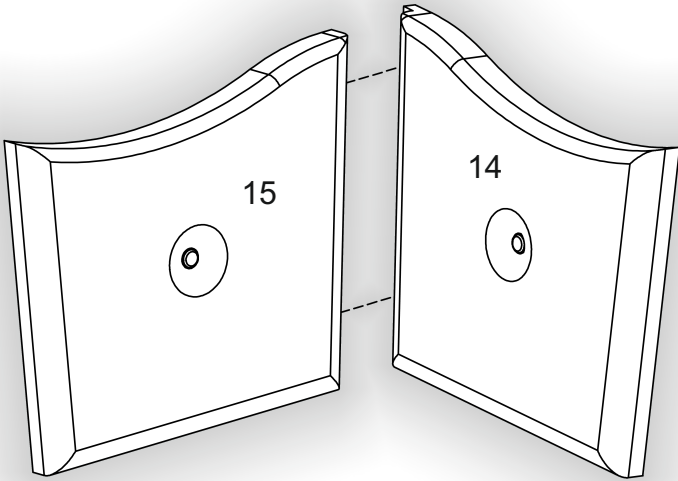

# Кухонний куточок «Герцог» Kitchen corner «Gertsog»

Д-1500, Ш-1100, В-850, мм.

L-1500, W-1100, H-850, mm.

Інструкція збірки  
Assembly instruction

1

[pehotin@gmail.com](mailto:pehotin@gmail.com)  
[pehotin.com.ua](http://pehotin.com.ua)

W7

W6

W5

I3

№	довжина(мм) length(mm)	ширина(мм) width(mm)	кількість quantity
1.	820*	460*	2
2.	820*	460*	2
3.	570*	250	1
4.	570*	240	1
5.	970*	250	1
6.	970*	240	1
7.	562	350	1
8.	962	350	1
9.	567	400	1

№	довжина(мм) length(mm)	ширина(мм) width(mm)	кількість quantity
10	967	400	1
11	570*	150	1
12	970*	150	1
13	420	420	1
14	474	400	1
15	458	400	1
16	480*	150	1
17	500*	150	1
18	570	205	1
19	970	205	1

1.

x2

3

2.

3.

5

4.

6