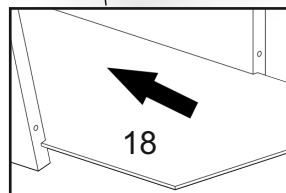

# Кухонний куточок «Герцог» Kitchen corner «Gertsog»

Д-1500, Ш-1100, В-850, мм.

L-1500, W-1100, H-850, mm.

Інструкція збірки  
Assembly instruction

1

[pehotin@gmail.com](mailto:pehotin@gmail.com)  
[pehotin.com.ua](http://pehotin.com.ua)

W7

W6

W5

I3

№	довжина(мм) length(mm)	ширина(мм) width(mm)	кількість quantity
1.	820*	460*	2
2.	820*	460*	2
3.	570*	250	1
4.	570*	240	1
5.	970*	250	1
6.	970*	240	1
7.	562	350	1
8.	962	350	1
9.	567	400	1

№	довжина(мм) length(mm)	ширина(мм) width(mm)	кількість quantity
10	967	400	1
11	570*	150	1
12	970*	150	1
13	420	420	1
14	474	400	1
15	458	400	1
16	480*	150	1
17	500*	150	1
18	570	205	1
19	970	205	1

1.

x2

3

2.

3.

5

4.

6