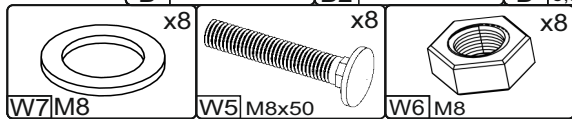

# Кухонний куточок «Герцог» Kitchen corner «Gertsog»

Д-1500, Ш-1100, В-850, мм.

L-1500, W-1100, H-850, mm.

Інструкція збірки  
Assembly instruction

1

[pehotin@gmail.com](mailto:pehotin@gmail.com)  
[pehotin.com.ua](http://pehotin.com.ua)

W7

W6

W5

I3

№	довжина(мм) length(mm)	ширина(мм) width(mm)	кількість quantity
1.	820*	460*	2
2.	820*	460*	2
3.	570*	250	1
4.	570*	240	1
5.	970*	250	1
6.	970*	240	1
7.	562	350	1
8.	962	350	1
9.	567	400	1

№	довжина(мм) length(mm)	ширина(мм) width(mm)	кількість quantity
10	967	400	1
11	570*	150	1
12	970*	150	1
13	420	420	1
14	474	400	1
15	458	400	1
16	480*	150	1
17	500*	150	1
18	570	205	1
19	970	205	1

1.

x2

3

2.

3.

5

4.

6