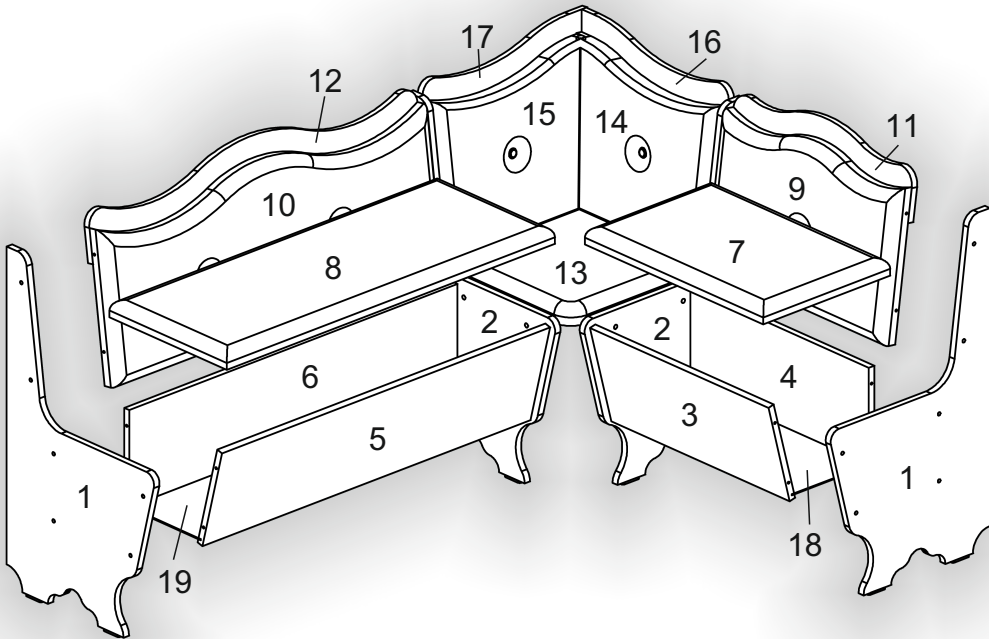

# Кухонний куточок «Герцог» Kitchen corner «Gertsog»

Д-1500, Ш-1100, В-850, мм.

L-1500, W-1100, H-850, mm.

Інструкція збірки  
Assembly instruction

1

[pehotin@gmail.com](mailto:pehotin@gmail.com)  
[pehotin.com.ua](http://pehotin.com.ua)

W7

W6

W5

I3

№	довжина(мм) length(mm)	ширина(мм) width(mm)	кількість quantity
1.	820*	460*	2
2.	820*	460*	2
3.	570*	250	1
4.	570*	240	1
5.	970*	250	1
6.	970*	240	1
7.	562	350	1
8.	962	350	1
9.	567	400	1

№	довжина(мм) length(mm)	ширина(мм) width(mm)	кількість quantity
10	967	400	1
11	570*	150	1
12	970*	150	1
13	420	420	1
14	474	400	1
15	458	400	1
16	480*	150	1
17	500*	150	1
18	570	205	1
19	970	205	1

1.

x2

3

2.

3.

5

4.

6