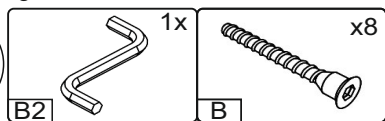

# Кухонний куточок «Герцог» Kitchen corner «Gertsog»

Д-1500, Ш-1100, В-850, мм.

L-1500, W-1100, H-850, mm.

Інструкція збірки  
Assembly instruction

1

[pehotin@gmail.com](mailto:pehotin@gmail.com)  
[pehotin.com.ua](http://pehotin.com.ua)

W7

W6

W5

I3

№	довжина(мм) length(mm)	ширина(мм) width(mm)	кількість quantity
1.	820*	460*	2
2.	820*	460*	2
3.	570*	250	1
4.	570*	240	1
5.	970*	250	1
6.	970*	240	1
7.	562	350	1
8.	962	350	1
9.	567	400	1

№	довжина(мм) length(mm)	ширина(мм) width(mm)	кількість quantity
10	967	400	1
11	570*	150	1
12	970*	150	1
13	420	420	1
14	474	400	1
15	458	400	1
16	480*	150	1
17	500*	150	1
18	570	205	1
19	970	205	1

1.

x2

3

2.

3.

5

4.

6