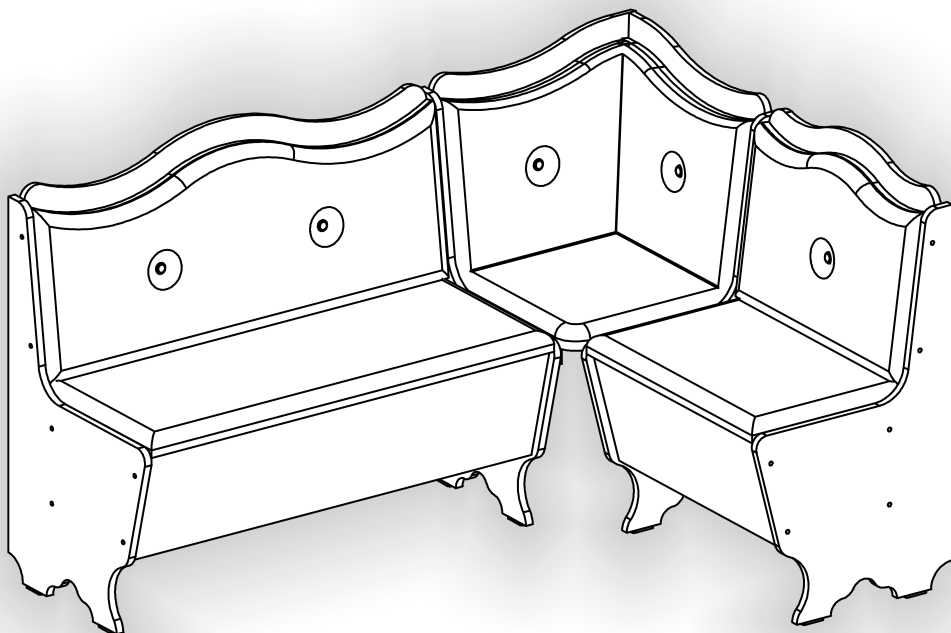

# Кухонний куточок «Герцог» Kitchen corner «Gertsog»

Д-1500, Ш-1100, В-850, мм.

L-1500, W-1100, H-850, mm.

Інструкція збірки  
Assembly instruction

1

[pehotin@gmail.com](mailto:pehotin@gmail.com)  
[pehotin.com.ua](http://pehotin.com.ua)

Герцор/Gertsog

N

D 3,5x16

D1 3,5x30

B

B2

B1

K2