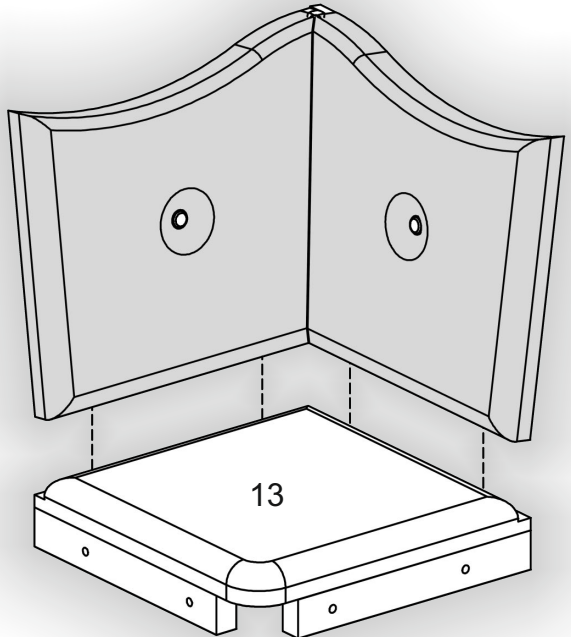

# Кухонний куточок «Герцог» Kitchen corner «Gertsog»

Д-1500, Ш-1100, В-850, мм.

L-1500, W-1100, H-850, mm.

Інструкція збірки  
Assembly instruction

1

[pehotin@gmail.com](mailto:pehotin@gmail.com)  
[pehotin.com.ua](http://pehotin.com.ua)

W7

W6

W5

I3

№	довжина(мм) length(mm)	ширина(мм) width(mm)	кількість quantity
1.	820*	460*	2
2.	820*	460*	2
3.	570*	250	1
4.	570*	240	1
5.	970*	250	1
6.	970*	240	1
7.	562	350	1
8.	962	350	1
9.	567	400	1

№	довжина(мм) length(mm)	ширина(мм) width(mm)	кількість quantity
10	967	400	1
11	570*	150	1
12	970*	150	1
13	420	420	1
14	474	400	1
15	458	400	1
16	480*	150	1
17	500*	150	1
18	570	205	1
19	970	205	1

1.

x2

3

2.

3.

5

4.

6