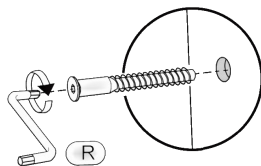

Зроблено в Україні ТМ «Pehotin»
Made in Ukraine by «Pehotin»

Передпокій «Галеон» Hall furniture «Galleon»

Д-824, Ш-380, В-1975, мм.
L-824, W-380, H-1975, mm.

Інструкція збірки
Assembly instruction

1

pehotin@gmail.com
pehotin.com.ua

«Галеон»/«Galleon»

№	довжина(мм) length(mm)	ширина(мм) width(mm)	кількість quantity
1.	1916**	120*	1
2.	1916**	120*	1
3.	1916**	120*	1
4.	1200**	120*	1
5.	1200**	120*	1
6.	1200**	120*	1
7.	824*	364**	1
8.	1750*	380	1
9.	404*	380*	1
10.	700*	380	1
11.	388*	370	1
12.	824*	380**	1
13.	404*	350*	1
14.	158**	384**	1
15.	334*	100	2
16.	364*	100	1
17.	360	355	1
18.	768	416	1
19.	800	350	1

1.

- L3 L=350mm x2
- N2 x4
- D 3,5x16 x20
- A2 30mm x2

3

2.

3.

4

4.

5.