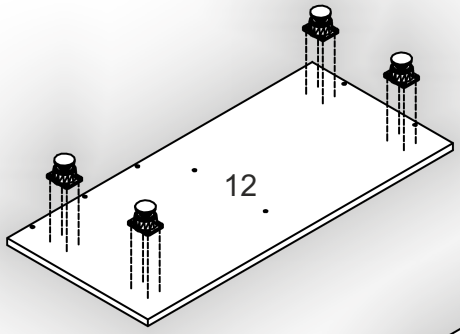

Зроблено в Україні ТМ «Pehotin»
Made in Ukraine by «Pehotin»

Передпокій «Галеон» Hall furniture «Galleon»

Д-824, Ш-380, В-1975, мм.
L-824, W-380, H-1975, mm.

Інструкція збірки
Assembly instruction

1

pehotin@gmail.com
pehotin.com.ua

«Галеон»/«Galleon»

№	довжина(мм) length(mm)	ширина(мм) width(mm)	кількість quantity
1.	1916**	120*	1
2.	1916**	120*	1
3.	1916**	120*	1
4.	1200**	120*	1
5.	1200**	120*	1
6.	1200**	120*	1
7.	824*	364**	1
8.	1750*	380	1
9.	404*	380*	1
10.	700*	380	1
11.	388*	370	1
12.	824*	380**	1
13.	404*	350*	1
14.	158**	384**	1
15.	334*	100	2
16.	364*	100	1
17.	360	355	1
18.	768	416	1
19.	800	350	1

1.

- L3 L=350mm x2
- N2 x4
- D 3,5x16 x20
- A2 30mm x2

3

2.

3.

4

4.

5.