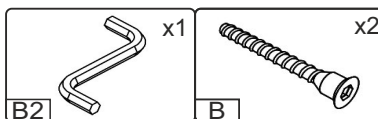

Зроблено в Україні ТМ «Pehotin»
Made in Ukraine by «Pehotin»

Передпокій «Галеон» Hall furniture «Galleon»

Д-824, Ш-380, В-1975, мм.
L-824, W-380, H-1975, mm.

Інструкція збірки
Assembly instruction

1

pehotin@gmail.com
pehotin.com.ua

«Галеон»/«Galleon»

№	довжина(мм) length(mm)	ширина(мм) width(mm)	кількість quantity
1.	1916**	120*	1
2.	1916**	120*	1
3.	1916**	120*	1
4.	1200**	120*	1
5.	1200**	120*	1
6.	1200**	120*	1
7.	824*	364**	1
8.	1750*	380	1
9.	404*	380*	1
10.	700*	380	1
11.	388*	370	1
12.	824*	380**	1
13.	404*	350*	1
14.	158**	384**	1
15.	334*	100	2
16.	364*	100	1
17.	360	355	1
18.	768	416	1
19.	800	350	1

1.

- L3 L=350mm x2
- N2 x4
- D 3,5x16 x20
- A2 30mm x2

3

2.

3.

4

4.

5.