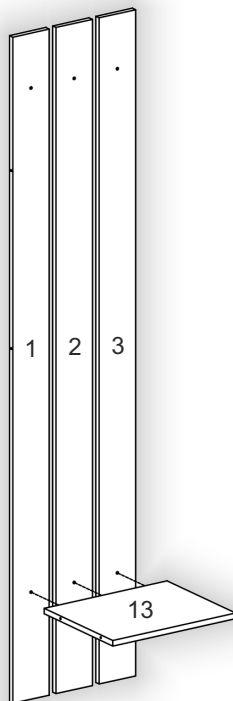

Зроблено в Україні ТМ «Pehotin»
Made in Ukraine by «Pehotin»

Передпокій «Галеон» Hall furniture «Galleon»

Д-824, Ш-380, В-1975, мм.
L-824, W-380, H-1975, mm.

Інструкція збірки
Assembly instruction

1

pehotin@gmail.com
pehotin.com.ua

«Галеон»/«Galleon»

№	довжина(мм) length(mm)	ширина(мм) width(mm)	кількість quantity
1.	1916**	120*	1
2.	1916**	120*	1
3.	1916**	120*	1
4.	1200**	120*	1
5.	1200**	120*	1
6.	1200**	120*	1
7.	824*	364**	1
8.	1750*	380	1
9.	404*	380*	1
10.	700*	380	1
11.	388*	370	1
12.	824*	380**	1
13.	404*	350*	1
14.	158**	384**	1
15.	334*	100	2
16.	364*	100	1
17.	360	355	1
18.	768	416	1
19.	800	350	1

1.

- L3 L=350mm x2
- N2 x4
- D 3,5x16 x20
- A2 30mm x2

3

2.

3.

4

4.

5.