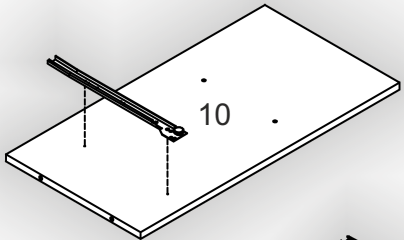

Зроблено в Україні ТМ «Pehotin»
Made in Ukraine by «Pehotin»

Передпокій «Галеон» Hall furniture «Galleon»

Д-824, Ш-380, В-1975, мм.
L-824, W-380, H-1975, mm.

Інструкція збірки
Assembly instruction

1

pehotin@gmail.com
pehotin.com.ua

«Галеон»/«Galleon»

№	довжина(мм) length(mm)	ширина(мм) width(mm)	кількість quantity
1.	1916**	120*	1
2.	1916**	120*	1
3.	1916**	120*	1
4.	1200**	120*	1
5.	1200**	120*	1
6.	1200**	120*	1
7.	824*	364**	1
8.	1750*	380	1
9.	404*	380*	1
10.	700*	380	1
11.	388*	370	1
12.	824*	380**	1
13.	404*	350*	1
14.	158**	384**	1
15.	334*	100	2
16.	364*	100	1
17.	360	355	1
18.	768	416	1
19.	800	350	1

1.

- L3 L=350mm x2
- N2 x4
- D 3,5x16 x20
- A2 30mm x2

3

2.

3.

4

4.

5.