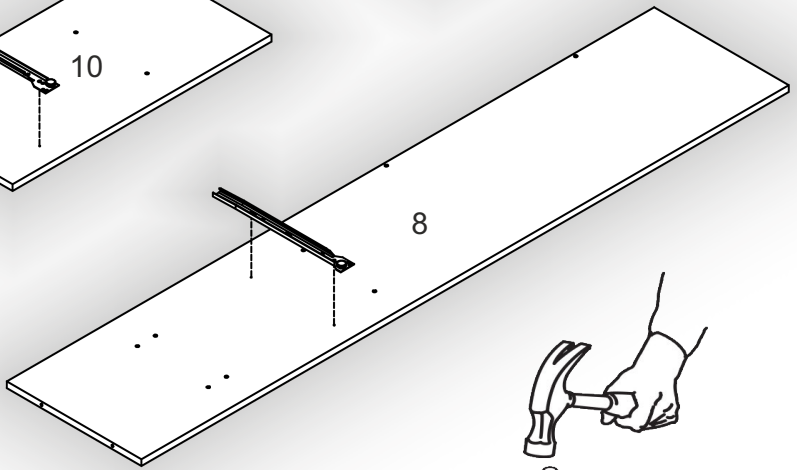

Зроблено в Україні ТМ «Pehotin»
Made in Ukraine by «Pehotin»

Передпокій «Галеон» Hall furniture «Galleon»

Д-824, Ш-380, В-1975, мм.
L-824, W-380, H-1975, mm.

Інструкція збірки
Assembly instruction

1

pehotin@gmail.com
pehotin.com.ua

«Галеон»/«Galleon»

№	довжина(мм) length(mm)	ширина(мм) width(mm)	кількість quantity
1.	1916**	120*	1
2.	1916**	120*	1
3.	1916**	120*	1
4.	1200**	120*	1
5.	1200**	120*	1
6.	1200**	120*	1
7.	824*	364**	1
8.	1750*	380	1
9.	404*	380*	1
10.	700*	380	1
11.	388*	370	1
12.	824*	380**	1
13.	404*	350*	1
14.	158**	384**	1
15.	334*	100	2
16.	364*	100	1
17.	360	355	1
18.	768	416	1
19.	800	350	1

1.

- L3 L=350mm x2
- N2 x4
- D 3,5x16 x20
- A2 30mm x2

3

2.

3.

4

4.

5.