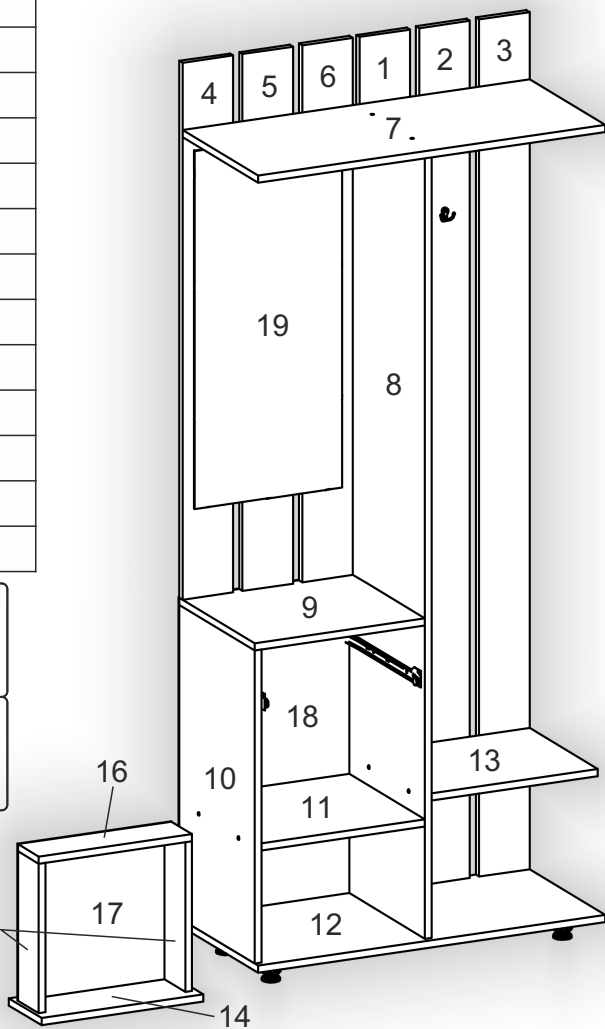

Зроблено в Україні ТМ «Pehotin»
Made in Ukraine by «Pehotin»

Передпокій «Галеон» Hall furniture «Galleon»

Д-824, Ш-380, В-1975, мм.
L-824, W-380, H-1975, mm.

Інструкція збірки
Assembly instruction

1

pehotin@gmail.com
pehotin.com.ua

«Галеон»/«Galleon»

№	довжина(мм) length(mm)	ширина(мм) width(mm)	кількість quantity
1.	1916**	120*	1
2.	1916**	120*	1
3.	1916**	120*	1
4.	1200**	120*	1
5.	1200**	120*	1
6.	1200**	120*	1
7.	824*	364**	1
8.	1750*	380	1
9.	404*	380*	1
10.	700*	380	1
11.	388*	370	1
12.	824*	380**	1
13.	404*	350*	1
14.	158**	384**	1
15.	334*	100	2
16.	364*	100	1
17.	360	355	1
18.	768	416	1
19.	800	350	1

1.

- L3 L=350mm x2
- N2 x4
- D 3,5x16 x20
- A2 30mm x2

3

2.

3.

4

4.

5.