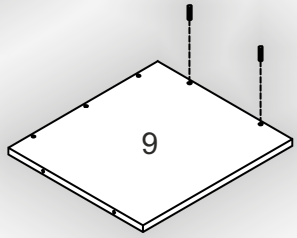

Зроблено в Україні ТМ «Pehotin»
Made in Ukraine by «Pehotin»

Передпокій «Галеон» Hall furniture «Galleon»

Д-824, Ш-380, В-1975, мм.
L-824, W-380, H-1975, mm.

Інструкція збірки
Assembly instruction

1

pehotin@gmail.com
pehotin.com.ua

«Галеон»/«Galleon»

№	довжина(мм) length(mm)	ширина(мм) width(mm)	кількість quantity
1.	1916**	120*	1
2.	1916**	120*	1
3.	1916**	120*	1
4.	1200**	120*	1
5.	1200**	120*	1
6.	1200**	120*	1
7.	824*	364**	1
8.	1750*	380	1
9.	404*	380*	1
10.	700*	380	1
11.	388*	370	1
12.	824*	380**	1
13.	404*	350*	1
14.	158**	384**	1
15.	334*	100	2
16.	364*	100	1
17.	360	355	1
18.	768	416	1
19.	800	350	1

1.

- L3 L=350mm x2
- N2 x4
- D 3,5x16 x20
- A2 30mm x2

3

2.

3.

4

4.

5.