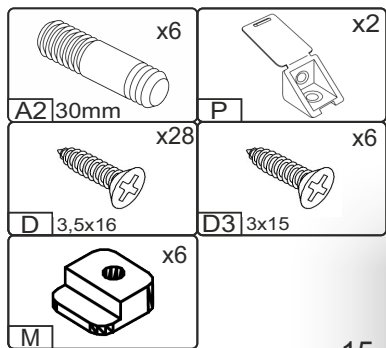

Зроблено в Україні ТМ «Pehotin»
Made in Ukraine by «Pehotin»

Передпокій «Галеон» Hall furniture «Galleon»

Д-824, Ш-380, В-1975, мм.
L-824, W-380, H-1975, mm.

Інструкція збірки
Assembly instruction

1

pehotin@gmail.com
pehotin.com.ua

«Галеон»/«Galleon»

№	довжина(мм) length(mm)	ширина(мм) width(mm)	кількість quantity
1.	1916**	120*	1
2.	1916**	120*	1
3.	1916**	120*	1
4.	1200**	120*	1
5.	1200**	120*	1
6.	1200**	120*	1
7.	824*	364**	1
8.	1750*	380	1
9.	404*	380*	1
10.	700*	380	1
11.	388*	370	1
12.	824*	380**	1
13.	404*	350*	1
14.	158**	384**	1
15.	334*	100	2
16.	364*	100	1
17.	360	355	1
18.	768	416	1
19.	800	350	1

1.

- L3 L=350mm x2
- N2 x4
- D 3,5x16 x20
- A2 30mm x2

3

2.

3.

4

4.

5.