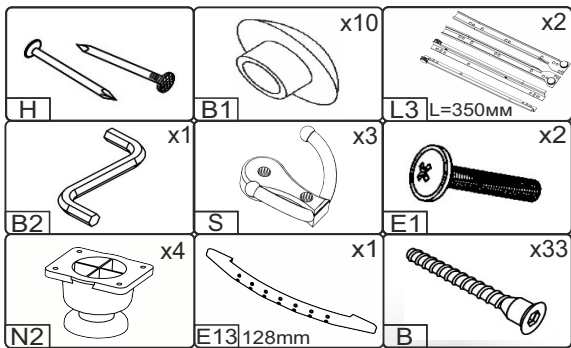

Зроблено в Україні ТМ «Pehotin»
Made in Ukraine by «Pehotin»

Передпокій «Галеон» Hall furniture «Galleon»

Д-824, Ш-380, В-1975, мм.
L-824, W-380, H-1975, mm.

Інструкція збірки
Assembly instruction

1

pehotin@gmail.com
pehotin.com.ua

«Галеон»/«Galleon»

№	довжина(мм) length(mm)	ширина(мм) width(mm)	кількість quantity
1.	1916**	120*	1
2.	1916**	120*	1
3.	1916**	120*	1
4.	1200**	120*	1
5.	1200**	120*	1
6.	1200**	120*	1
7.	824*	364**	1
8.	1750*	380	1
9.	404*	380*	1
10.	700*	380	1
11.	388*	370	1
12.	824*	380**	1
13.	404*	350*	1
14.	158**	384**	1
15.	334*	100	2
16.	364*	100	1
17.	360	355	1
18.	768	416	1
19.	800	350	1

1.

- L3 L=350mm x2
- N2 x4
- D 3,5x16 x20
- A2 30mm x2

3

2.

3.

4

4.

5.