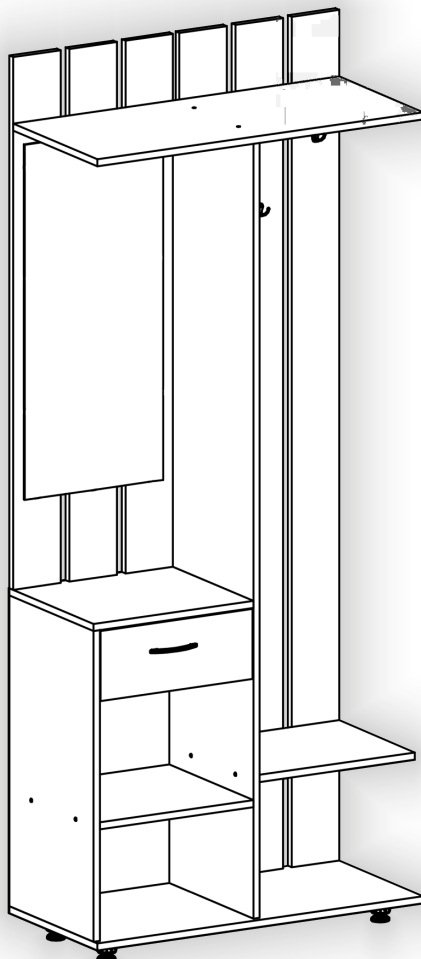

Зроблено в Україні ТМ «Pehotin»
Made in Ukraine by «Pehotin»

Передпокій «Галеон» Hall furniture «Galleon»

Д-824, Ш-380, В-1975, мм.
L-824, W-380, H-1975, mm.

Інструкція збірки
Assembly instruction

1

pehotin@gmail.com
pehotin.com.ua

«Галеон»/«Galleon»

№	довжина(мм) length(mm)	ширина(мм) width(mm)	кількість quantity
1.	1916**	120*	1
2.	1916**	120*	1
3.	1916**	120*	1
4.	1200**	120*	1
5.	1200**	120*	1
6.	1200**	120*	1
7.	824*	364**	1
8.	1750*	380	1
9.	404*	380*	1
10.	700*	380	1
11.	388*	370	1
12.	824*	380**	1
13.	404*	350*	1
14.	158**	384**	1
15.	334*	100	2
16.	364*	100	1
17.	360	355	1
18.	768	416	1
19.	800	350	1

1.

- L3 L=350mm x2
- N2 x4
- D 3,5x16 x20
- A2 30mm x2

3

2.

3.

4

4.

5.