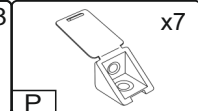

Франт/Frant

№	довжина(мм) length(mm)	ширина(мм) width(mm)	кількість quantity
1.	808*	540*	2
2.	808*	540*	2
3.	970**	250	1
4.	570**	250	1
5.	570**	250	1
6.	970**	250	1
7.	968	278	1
8.	568	278	1
9.	970*	70	1

№	довжина(мм) length(mm)	ширина(мм) width(mm)	кількість quantity
10	970**	75	1
11	570*	70	1
12	570**	75	1
13	967	340	1
14	567	340	1
15			1
16			1
17	962	420	1
18	562	420	1