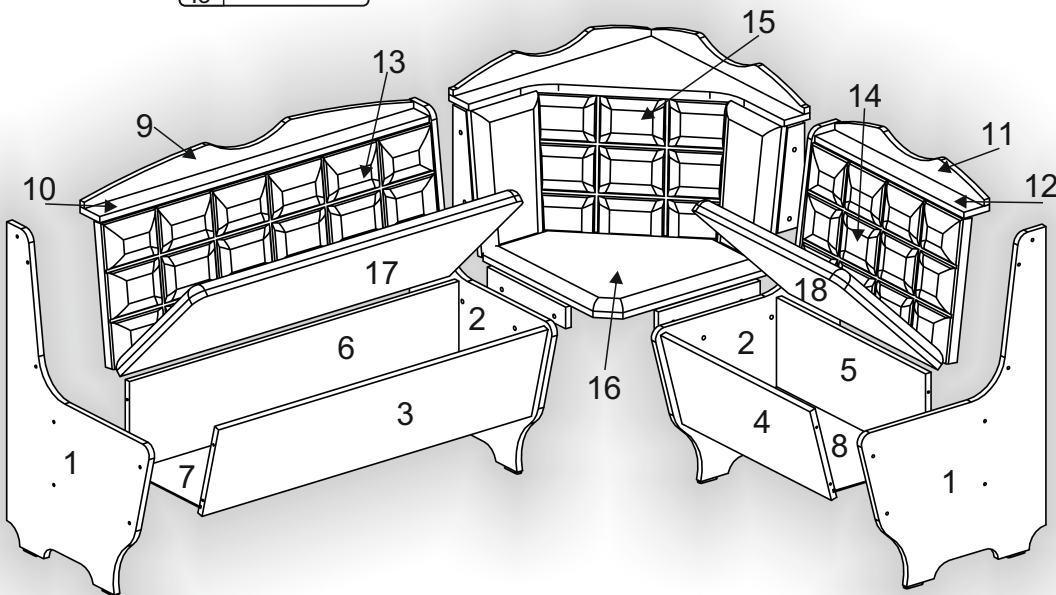

Франт/Frant

№	довжина(мм) length(mm)	ширина(мм) width(mm)	кількість quantity
1.	808*	540*	2
2.	808*	540*	2
3.	970**	250	1
4.	570**	250	1
5.	570**	250	1
6.	970**	250	1
7.	968	278	1
8.	568	278	1
9.	970*	70	1

№	довжина(мм) length(mm)	ширина(мм) width(mm)	кількість quantity
10	970**	75	1
11	570*	70	1
12	570**	75	1
13	967	340	1
14	567	340	1
15			1
16			1
17	962	420	1
18	562	420	1