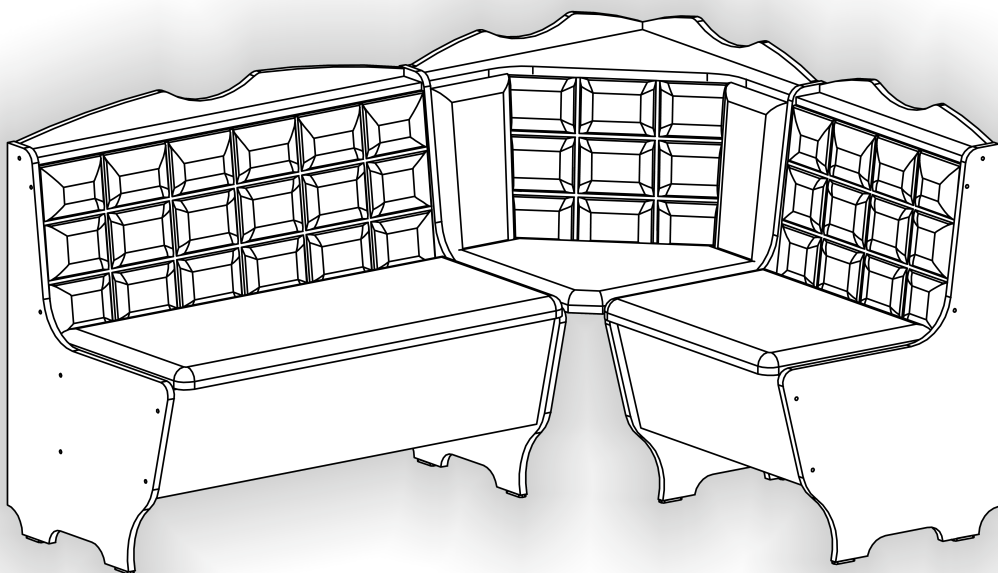

# Кухонний куточок «Франт»

## Kitchen corner «Frant»

Д-1600, Ш-1200, В-860, мм.

L-1600, W-1200, H-860, mm.

Інструкція збірки  
Assembly instruction

1

[pehotin@gmail.com](mailto:pehotin@gmail.com)  
[pehotin.com.ua](http://pehotin.com.ua)