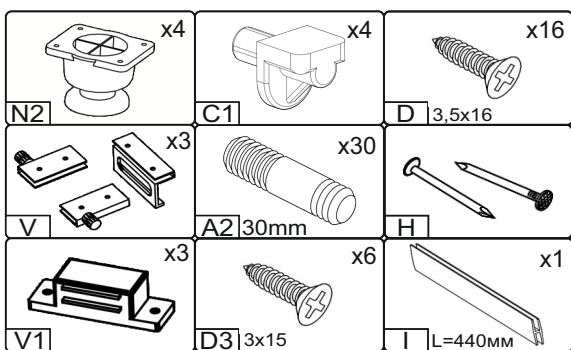

Зроблено в Україні ТМ «Pehotin»
Made in Ukraine by «Pehotin»

Тумба ТВ «Ельдорадо» TV Stand «El Dorado»

Д-920, Ш-420, В-630, мм.
L-920, W-420, H-630, mm.

Інструкція збірки
Assembly instruction

1

pehotin@gmail.com
pehotin.com.ua

«Ельдорадо»/«El Dorado»

№	довжина(мм) length(mm)	ширина(мм) width(mm)	кількість quantity
1.	920**	420**	1
2.	920**	420**	1
3.	550*	300	2
4.	550*	300	1
5.	550*	300	1
6.	450*	350	1
7.	860	274	2
8.	270	174*	2
9.	392	448	1
10.	542	170	2
11.	446*	230	1