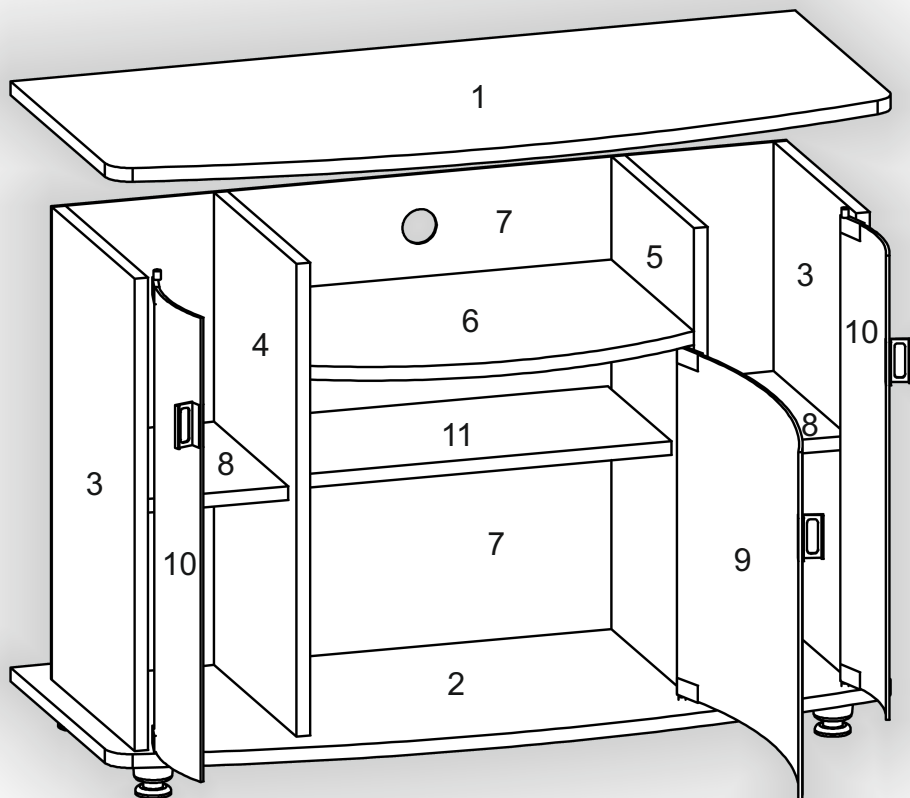

Зроблено в Україні ТМ «Pehotin»
Made in Ukraine by «Pehotin»

Тумба ТВ «Ельдорадо» TV Stand «El Dorado»

Д-920, Ш-420, В-630, мм.
L-920, W-420, H-630, mm.

Інструкція збірки
Assembly instruction

1

pehotin@gmail.com
pehotin.com.ua

«Ельдорадо»/«El Dorado»

№	довжина(мм) length(mm)	ширина(мм) width(mm)	кількість quantity
1.	920**	420**	1
2.	920**	420**	1
3.	550*	300	2
4.	550*	300	1
5.	550*	300	1
6.	450*	350	1
7.	860	274	2
8.	270	174*	2
9.	392	448	1
10.	542	170	2
11.	446*	230	1

1.

3

2.

3.

4.

5.

7