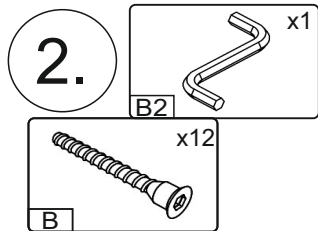

# Передпокій «Експрес» Hall furniture «Express»

Д-1200, Ш-390, В-2020, мм.  
L-1200, W-390, H-2020, mm.

Інструкція збірки  
Assembly instruction

1

[pehotin@gmail.com](mailto:pehotin@gmail.com)  
[pehotin.com.ua](http://pehotin.com.ua)

«Експрес»/«Express»

№	довжина(мм) length(mm)	ширина(мм) width(mm)	кількість quantity
1.	1200*	370**	1
2.	600*	320*	1
3.	1534**	130	2
4.	1950**	300	1
5.	1534*	370	1
6.	468*	370	1
7.	1950*	370	1
8.	1550**	496**	1
9.	1400	400	1
10.	884*	370*	1
11.	400*	370	1
12.	400*	370	1
13.	434*	300	1
14.	1200*	370**	1
15.	896**	428**	1
16.	896	420	1
17.	1556	496	1

1.

- A2 30mm x2
- D 3,5x16 x10
- K x5
- E13 128mm x3
- E1 x6

3

3.

5

4.

5.

7