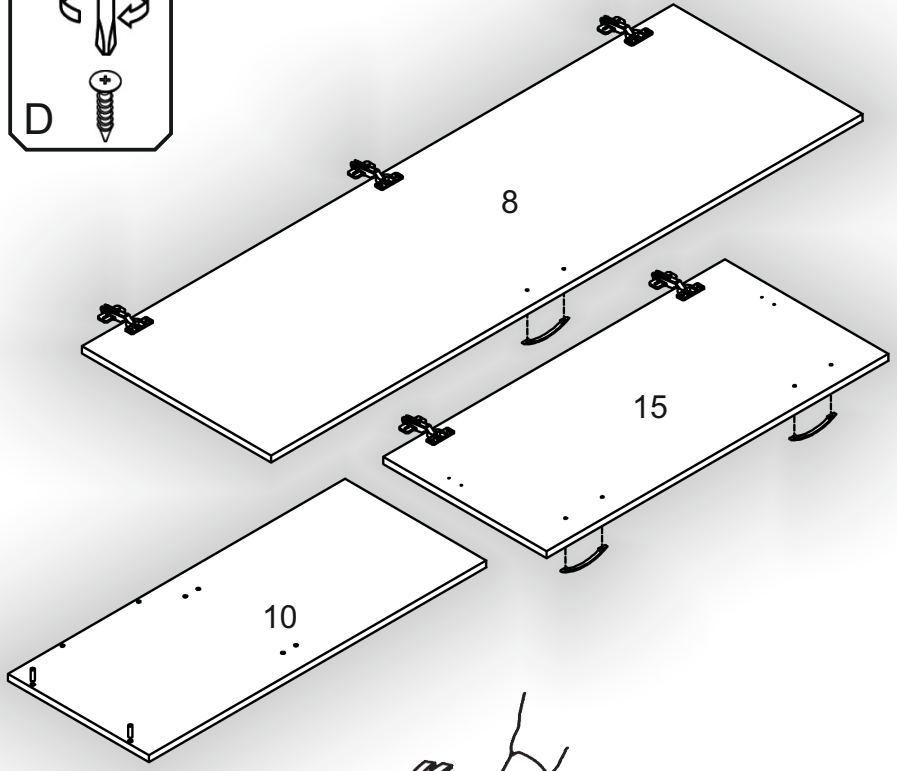

# Передпокій «Експрес» Hall furniture «Express»

Д-1200, Ш-390, В-2020, мм.  
L-1200, W-390, H-2020, mm.

Інструкція збірки  
Assembly instruction

1

[pehotin@gmail.com](mailto:pehotin@gmail.com)  
[pehotin.com.ua](http://pehotin.com.ua)

«Експрес»/«Express»

№	довжина(мм) length(mm)	ширина(мм) width(mm)	кількість quantity
1.	1200*	370**	1
2.	600*	320*	1
3.	1534**	130	2
4.	1950**	300	1
5.	1534*	370	1
6.	468*	370	1
7.	1950*	370	1
8.	1550**	496**	1
9.	1400	400	1
10.	884*	370*	1
11.	400*	370	1
12.	400*	370	1
13.	434*	300	1
14.	1200*	370**	1
15.	896**	428**	1
16.	896	420	1
17.	1556	496	1

1.

- A2 30mm x2
- D 3,5x16 x10
- K x5
- E13 128mm x3
- E1 x6

3

3.

5

4.

5.

7