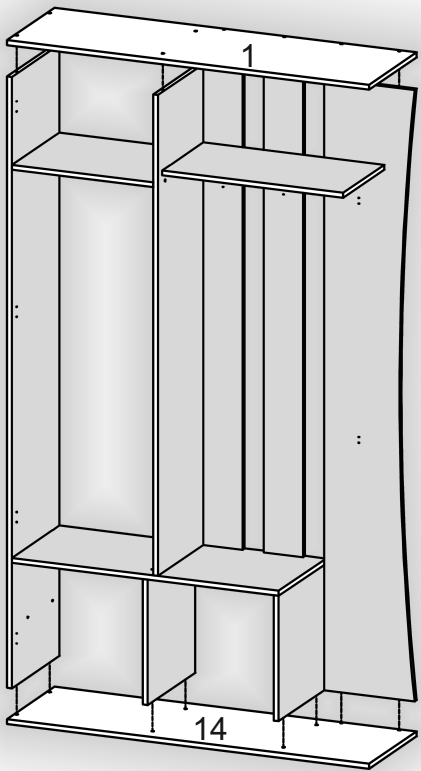

# Передпокій «Експрес» Hall furniture «Express»

Д-1200, Ш-390, В-2020, мм.  
L-1200, W-390, H-2020, mm.

Інструкція збірки  
Assembly instruction

1

[pehotin@gmail.com](mailto:pehotin@gmail.com)  
[pehotin.com.ua](http://pehotin.com.ua)

«Експрес»/«Express»

№	довжина(мм) length(mm)	ширина(мм) width(mm)	кількість quantity
1.	1200*	370**	1
2.	600*	320*	1
3.	1534**	130	2
4.	1950**	300	1
5.	1534*	370	1
6.	468*	370	1
7.	1950*	370	1
8.	1550**	496**	1
9.	1400	400	1
10.	884*	370*	1
11.	400*	370	1
12.	400*	370	1
13.	434*	300	1
14.	1200*	370**	1
15.	896**	428**	1
16.	896	420	1
17.	1556	496	1

1.

- A2 30mm x2
- D 3,5x16 x10
- K x5
- E13 128mm x3
- E1 x6

3

3.

5

4.

5.

7