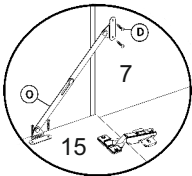

# Передпокій «Експрес» Hall furniture «Express»

Д-1200, Ш-390, В-2020, мм.  
L-1200, W-390, H-2020, mm.

Інструкція збірки  
Assembly instruction

1

[pehotin@gmail.com](mailto:pehotin@gmail.com)  
[pehotin.com.ua](http://pehotin.com.ua)

«Експрес»/«Express»

№	довжина(мм) length(mm)	ширина(мм) width(mm)	кількість quantity
1.	1200*	370**	1
2.	600*	320*	1
3.	1534**	130	2
4.	1950**	300	1
5.	1534*	370	1
6.	468*	370	1
7.	1950*	370	1
8.	1550**	496**	1
9.	1400	400	1
10.	884*	370*	1
11.	400*	370	1
12.	400*	370	1
13.	434*	300	1
14.	1200*	370**	1
15.	896**	428**	1
16.	896	420	1
17.	1556	496	1

1.

- A2 30mm x2
- D 3,5x16 x10
- K x5
- E13 128mm x3
- E1 x6

3

3.

5

4.

5.

7