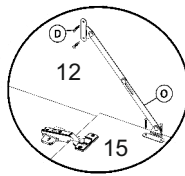

# Передпокій «Експрес» Hall furniture «Express»

Д-1200, Ш-390, В-2020, мм.  
L-1200, W-390, H-2020, mm.

Інструкція збірки  
Assembly instruction

1

[pehotin@gmail.com](mailto:pehotin@gmail.com)  
[pehotin.com.ua](http://pehotin.com.ua)

«Експрес»/«Express»

№	довжина(мм) length(mm)	ширина(мм) width(mm)	кількість quantity
1.	1200*	370**	1
2.	600*	320*	1
3.	1534**	130	2
4.	1950**	300	1
5.	1534*	370	1
6.	468*	370	1
7.	1950*	370	1
8.	1550**	496**	1
9.	1400	400	1
10.	884*	370*	1
11.	400*	370	1
12.	400*	370	1
13.	434*	300	1
14.	1200*	370**	1
15.	896**	428**	1
16.	896	420	1
17.	1556	496	1

1.

- A2 30mm x2
- D 3,5x16 x10
- K x5
- E13 128mm x3
- E1 x6

3

3.

5

4.

5.

7