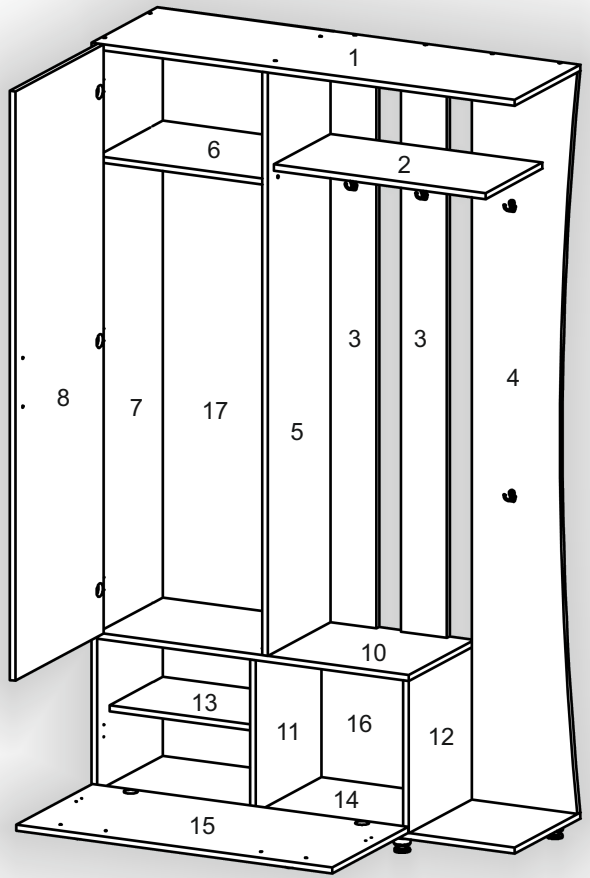

# Передпокій «Експрес» Hall furniture «Express»

Д-1200, Ш-390, В-2020, мм.  
L-1200, W-390, H-2020, mm.

Інструкція збірки  
Assembly instruction

1

[pehotin@gmail.com](mailto:pehotin@gmail.com)  
[pehotin.com.ua](http://pehotin.com.ua)

«Експрес»/«Express»

№	довжина(мм) length(mm)	ширина(мм) width(mm)	кількість quantity
1.	1200*	370**	1
2.	600*	320*	1
3.	1534**	130	2
4.	1950**	300	1
5.	1534*	370	1
6.	468*	370	1
7.	1950*	370	1
8.	1550**	496**	1
9.	1400	400	1
10.	884*	370*	1
11.	400*	370	1
12.	400*	370	1
13.	434*	300	1
14.	1200*	370**	1
15.	896**	428**	1
16.	896	420	1
17.	1556	496	1

1.

- A2 30mm x2
- D 3,5x16 x10
- K x5
- E13 128mm x3
- E1 x6

3

3.

5

4.

5.

7