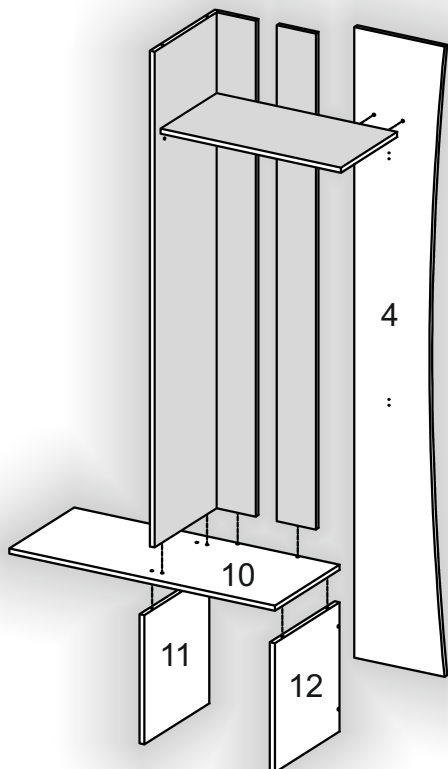

# Передпокій «Експрес» Hall furniture «Express»

Д-1200, Ш-390, В-2020, мм.  
L-1200, W-390, H-2020, mm.

Інструкція збірки  
Assembly instruction

1

[pehotin@gmail.com](mailto:pehotin@gmail.com)  
[pehotin.com.ua](http://pehotin.com.ua)

«Експрес»/«Express»

№	довжина(мм) length(mm)	ширина(мм) width(mm)	кількість quantity
1.	1200*	370**	1
2.	600*	320*	1
3.	1534**	130	2
4.	1950**	300	1
5.	1534*	370	1
6.	468*	370	1
7.	1950*	370	1
8.	1550**	496**	1
9.	1400	400	1
10.	884*	370*	1
11.	400*	370	1
12.	400*	370	1
13.	434*	300	1
14.	1200*	370**	1
15.	896**	428**	1
16.	896	420	1
17.	1556	496	1

1.

- A2 30mm x2
- D 3,5x16 x10
- K x5
- E13 128mm x3
- E1 x6

3

3.

5

4.

5.

7