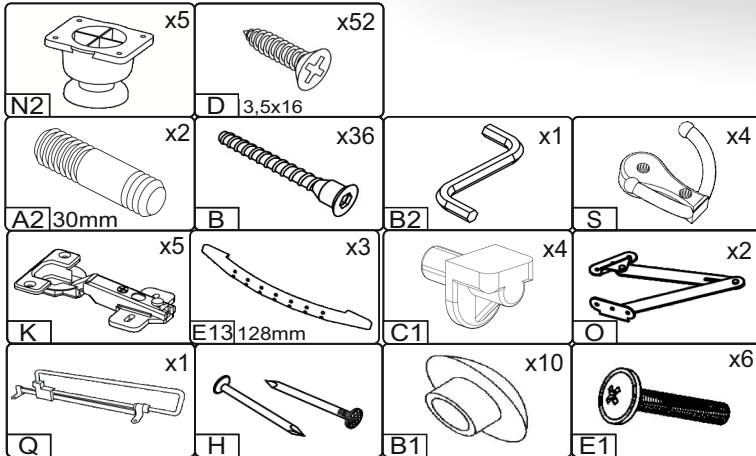

# Передпокій «Експрес» Hall furniture «Express»

Д-1200, Ш-390, В-2020, мм.  
L-1200, W-390, H-2020, mm.

Інструкція збірки  
Assembly instruction

1

[pehotin@gmail.com](mailto:pehotin@gmail.com)  
[pehotin.com.ua](http://pehotin.com.ua)

«Експрес»/«Express»

№	довжина(мм) length(mm)	ширина(мм) width(mm)	кількість quantity
1.	1200*	370**	1
2.	600*	320*	1
3.	1534**	130	2
4.	1950**	300	1
5.	1534*	370	1
6.	468*	370	1
7.	1950*	370	1
8.	1550**	496**	1
9.	1400	400	1
10.	884*	370*	1
11.	400*	370	1
12.	400*	370	1
13.	434*	300	1
14.	1200*	370**	1
15.	896**	428**	1
16.	896	420	1
17.	1556	496	1

1.

- A2 30mm x2
- D 3,5x16 x10
- K x5
- E13 128mm x3
- E1 x6

3

3.

5

4.

5.

7