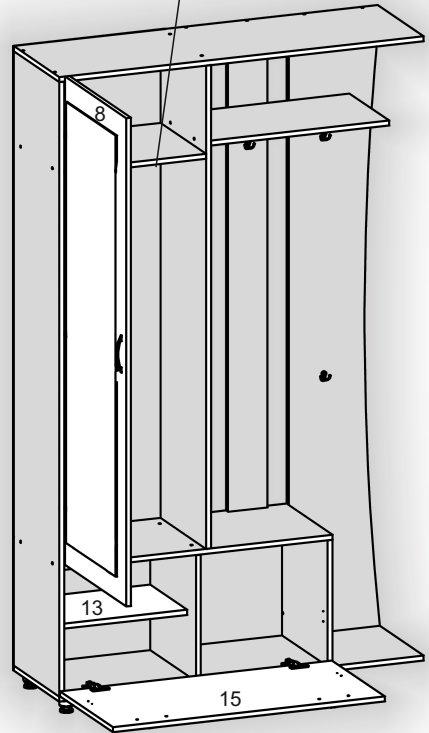

# Передпокій «Експрес» Hall furniture «Express»

Д-1200, Ш-390, В-2020, мм.  
L-1200, W-390, H-2020, mm.

Інструкція збірки  
Assembly instruction

1

[pehotin@gmail.com](mailto:pehotin@gmail.com)  
[pehotin.com.ua](http://pehotin.com.ua)

«Експрес»/«Express»

№	довжина(мм) length(mm)	ширина(мм) width(mm)	кількість quantity
1.	1200*	370**	1
2.	600*	320*	1
3.	1534**	130	2
4.	1950**	300	1
5.	1534*	370	1
6.	468*	370	1
7.	1950*	370	1
8.	1550**	496**	1
9.	1400	400	1
10.	884*	370*	1
11.	400*	370	1
12.	400*	370	1
13.	434*	300	1
14.	1200*	370**	1
15.	896**	428**	1
16.	896	420	1
17.	1556	496	1

1.

- A2 30mm x2
- D 3,5x16 x10
- K x5
- E13 128mm x3
- E1 x6

3

3.

5

4.

5.

7