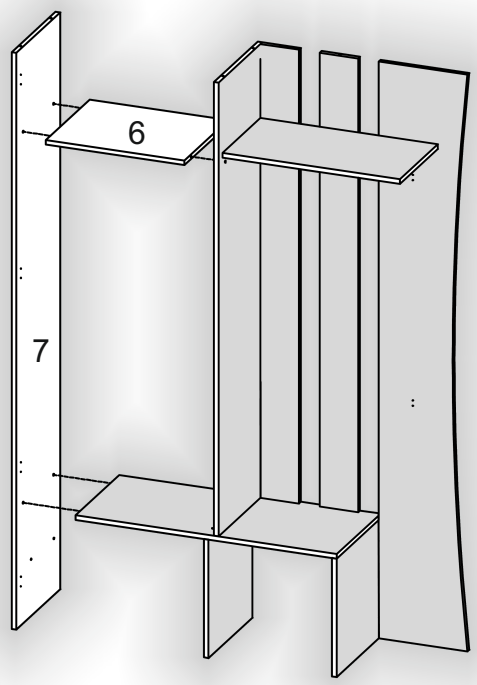

# Передпокій «Експрес» Hall furniture «Express»

Д-1200, Ш-390, В-2020, мм.  
L-1200, W-390, H-2020, mm.

Інструкція збірки  
Assembly instruction

1

[pehotin@gmail.com](mailto:pehotin@gmail.com)  
[pehotin.com.ua](http://pehotin.com.ua)

1.

- A2 30mm x2
- D 3,5x16 x10
- K x5
- E13 128mm x3
- E1 x6

3

3.

5

4.

5.

7