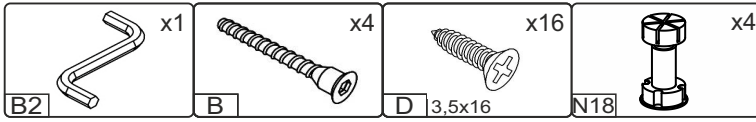

E-U2-NM

Д-900, Ш-500, В-820, мм.

L-900, W-500, H-820, mm.

Інструкція збірки
Assembly instruction

1

1.

3

2.