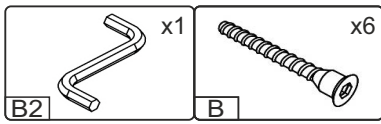

E-U2-NM

Д-900, Ш-500, В-820, мм.

L-900, W-500, H-820, mm.

Інструкція збірки
Assembly instruction

1

1.

3

2.