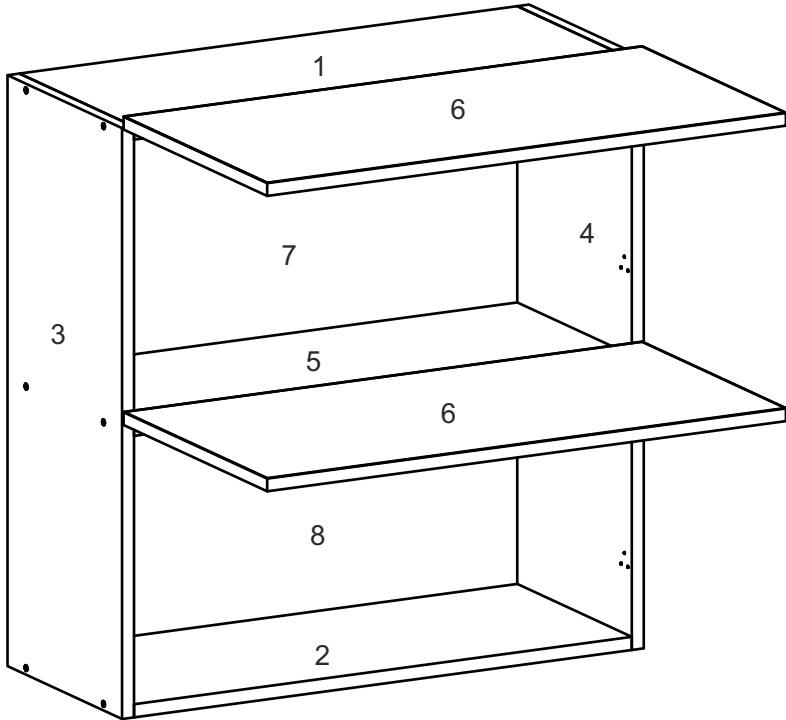

E-80-VO

Д-800, Ш-320, В-720, мм.

L-800, W-320, H-720, mm.

Інструкція збірки
Assembly instruction

1

E-80-VO

№	довжина(мм) length(mm)	ширина(мм) width(mm)	кількість quantity
1.	768*	300	1
2.	768*	300	1
3.	720*	300**	1
4.	720*	300**	1
5.	768*	286	1
6.	794**	353**	2
7.	780	357	1
8.	780	341	1

1.

3

2.

3.

5

4.

6

4.