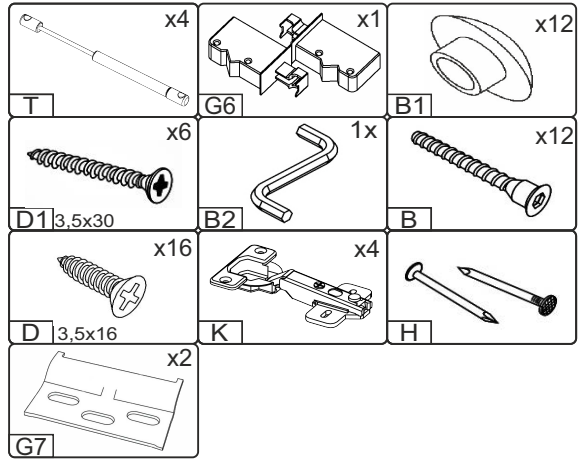

E-80-VO

Д-800, Ш-320, В-720, мм.

L-800, W-320, H-720, mm.

Інструкція збірки
Assembly instruction

1

E-80-VO

№	довжина(мм) length(mm)	ширина(мм) width(mm)	кількість quantity
1.	768*	300	1
2.	768*	300	1
3.	720*	300**	1
4.	720*	300**	1
5.	768*	286	1
6.	794**	353**	2
7.	780	357	1
8.	780	341	1

Важливо! Перед свердлінням отворів переконайтеся, що правильно обрали розташування ручок, і використовуйте відповідний інструмент.

Important! Before drilling holes, make sure you have chosen the correct handle placement and use the appropriate tools.

1.

3

2.

3.

5

4.

6

4.