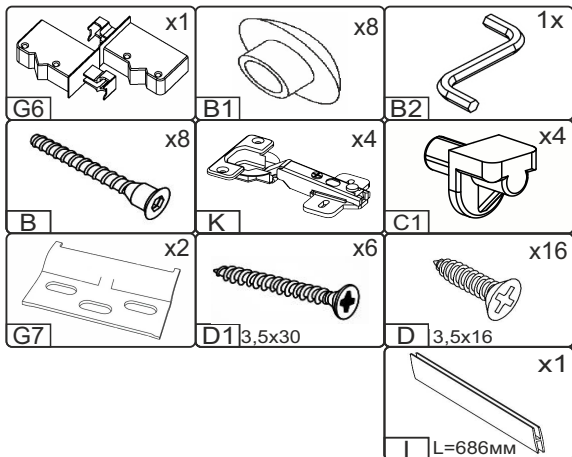

# E-80-V

Д-800, Ш-320, В-720, мм.

L-800, W-320, H-720, mm.

Інструкція збірки  
Assembly instruction

1

№	довжина(мм) length(mm)	ширина(мм) width(mm)	кількість quantity
1.	768*	300	2
2.	768*	268	1
3.	713**	394**	2
4.	720*	300**	2
5.	700	389	2

**Важливо!** Перед свердлінням отворів переконайтеся, що правильно обрали розташування ручок, і використовуйте відповідний інструмент.

**Important!** Before drilling holes, make sure you have chosen the correct handle placement and use the appropriate tools.

1.

3

2.

3.

5

4.

4.

7