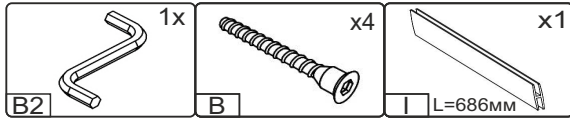

# E-80-V

Д-800, Ш-320, В-720, мм.

L-800, W-320, H-720, mm.

Інструкція збірки  
Assembly instruction

1

№	довжина(мм) length(mm)	ширина(мм) width(mm)	кількість quantity
1.	768*	300	2
2.	768*	268	1
3.	713**	394**	2
4.	720*	300**	2
5.	700	389	2

1.

3

2.

3.

5

4.

4.

7