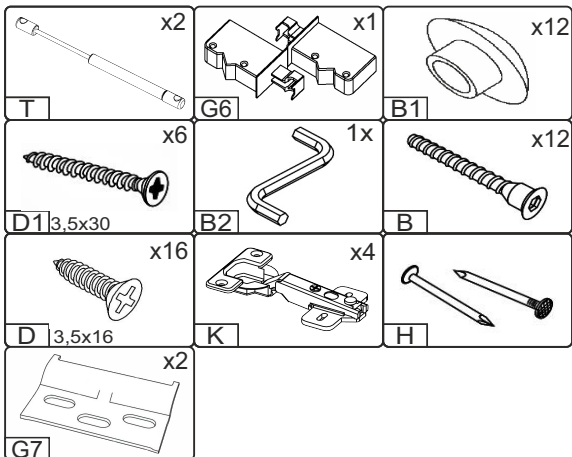

# E-70-VO

Д-700, Ш-320, В-720, мм.

L-700, W-320, H-720, mm.

Інструкція збірки  
Assembly instruction

1

E-70-VO

№	довжина(мм) length(mm)	ширина(мм) width(mm)	кількість quantity
1.	668*	300	1
2.	668*	300	1
3.	720*	300**	1
4.	720*	300**	1
5.	668*	286	1
6.	694**	353**	2
7.	680	357	1
8.	680	341	1

**Важливо!** Перед свердлінням отворів переконайтеся, що правильно обрали розташування ручок, і використовуйте відповідний інструмент.

**Important!** Before drilling holes, make sure you have chosen the correct handle placement and use the appropriate tools.

1.

3

2.

3.

5

4.

6

4.