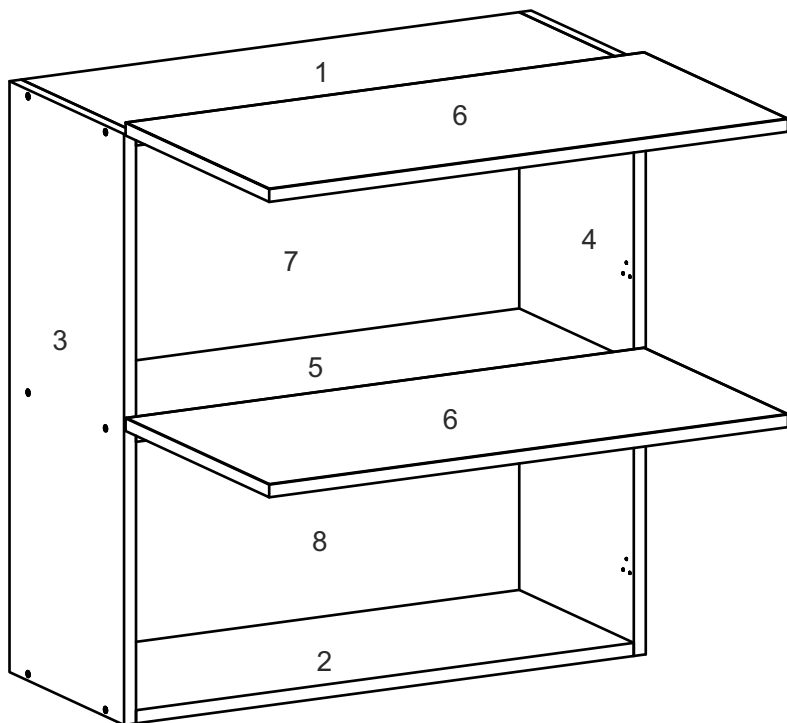

# E-70-VO

Д-700, Ш-320, В-720, мм.

L-700, W-320, H-720, mm.

Інструкція збірки  
Assembly instruction

1

E-70-VO

№	довжина(мм) length(mm)	ширина(мм) width(mm)	кількість quantity
1.	668*	300	1
2.	668*	300	1
3.	720*	300**	1
4.	720*	300**	1
5.	668*	286	1
6.	694**	353**	2
7.	680	357	1
8.	680	341	1

1.

3

2.

3.

5

4.

6

4.