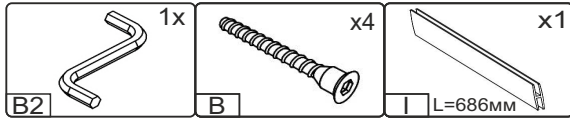

# E-70-V

Д-700, Ш-320, В-720, мм.

L-700, W-320, H-720, mm.

Інструкція збірки  
Assembly instruction

1

E-70-V

№	довжина(мм) length(mm)	ширина(мм) width(mm)	кількість quantity
1.	668*	300	2
2.	668*	268	1
3.	713**	344**	2
4.	720*	300**	2
5.	700	339	2

1.

3

2.

3.

5

4.

4.

7