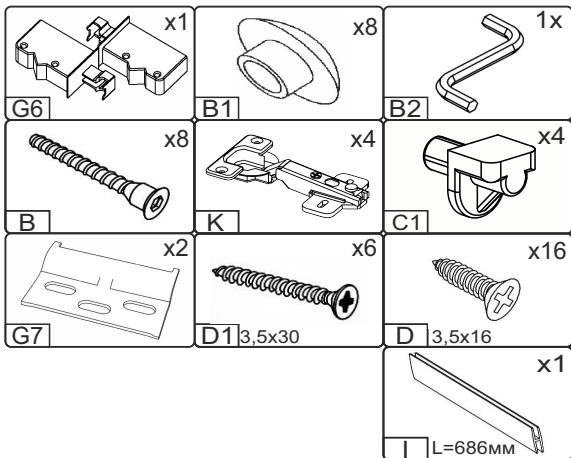

# E-70-V

Д-700, Ш-320, В-720, мм.

L-700, W-320, H-720, mm.

Інструкція збірки  
Assembly instruction

1

E-70-V

№	довжина(мм) length(mm)	ширина(мм) width(mm)	кількість quantity
1.	668*	300	2
2.	668*	268	1
3.	713**	344**	2
4.	720*	300**	2
5.	700	339	2

**Важливо!** Перед свердлінням отворів переконайтеся, що правильно обрали розташування ручок, і використовуйте відповідний інструмент.

**Important!** Before drilling holes, make sure you have chosen the correct handle placement and use the appropriate tools.

1.

3

2.

3.

5

4.

4.

7