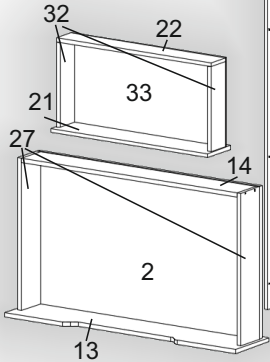

Зроблено в Україні ТМ «Pehotin»
Made in Ukraine by «Pehotin»

Ліжко дитяче «Дует-4»

Kids bed «Duet-4»

Д -2332, Ш-930, В-1700, мм.

L-2332, W-930, H-1700, mm.

Інструкція збірки
Assembly instruction

1

pehotin@gmail.com
pehotin.com.ua

«Дует-4»/«Duet-4»

№	довжина(мм) length(mm)	ширина(мм) width(mm)	кількість quantity
1.	947	695	4
2.	1025	600	1
3.	1900**	170	2
4.	1900**	170	2
5.	1700*	160*	2
6.	1700**	150**	2
7.	1700**	120*	2
8.	1668**	400	1
9.	1668**	400	1
10.	1668*	160**	2
11.	1470*	160*	2
12.	1250**	100*	1
13.	1061**	230**	1
14.	993*	132	1
15.	870*	60	8
16.	768	732	1
17.	764**	400**	1

№	довжина(мм) length(mm)	ширина(мм) width(mm)	кількість quantity
18.	764**	400**	1
19.	732**	400	2
20.	732*	366	1
21.	724**	158**	1
22.	710*	100	1
23.	700*	100	2
24.	630	732**	2
25.	601**	361**	1
26.	601**	361**	1
27.	600*	132*	2
28.	484**	400	1
29.	384	732	1
30.	368*	150	5
31.	358**	400	1
32.	334*	100	2
33.	708	355	1