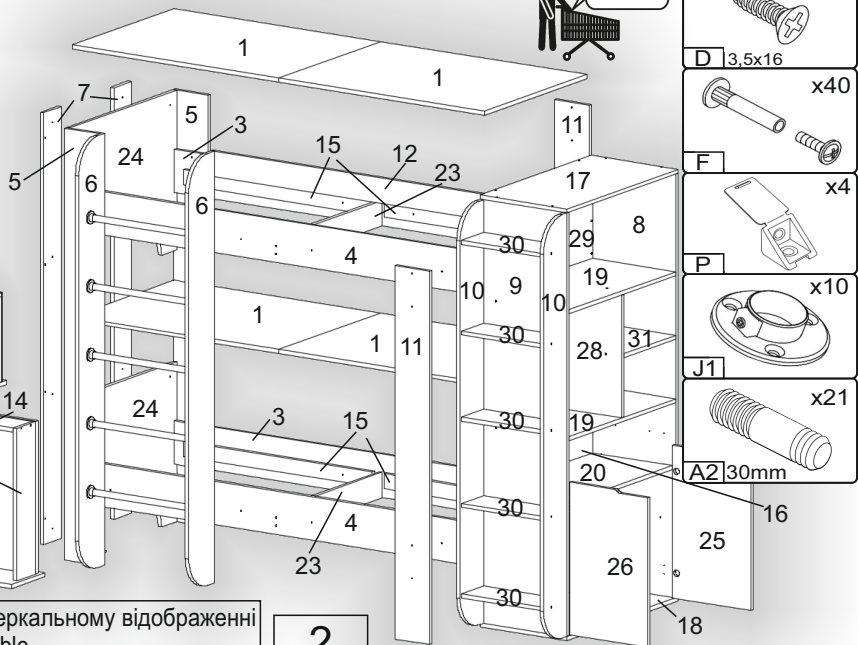

Зроблено в Україні ТМ «Pehotin»
Made in Ukraine by «Pehotin»

Ліжко дитяче «Дует-4»

Kids bed «Duet-4»

Д -2332, Ш-930, В-1700, мм.

L-2332, W-930, H-1700, mm.

Інструкція збірки
Assembly instruction

1

pehotin@gmail.com
pehotin.com.ua

«Дует-4»/«Duet-4»

№	довжина(мм) length(mm)	ширина(мм) width(mm)	кількість quantity
1.	947	695	4
2.	1025	600	1
3.	1900**	170	2
4.	1900**	170	2
5.	1700*	160*	2
6.	1700**	150**	2
7.	1700**	120*	2
8.	1668**	400	1
9.	1668**	400	1
10.	1668*	160**	2
11.	1470*	160*	2
12.	1250**	100*	1
13.	1061**	230**	1
14.	993*	132	1
15.	870*	60	8
16.	768	732	1
17.	764**	400**	1

№	довжина(мм) length(mm)	ширина(мм) width(mm)	кількість quantity
18.	764**	400**	1
19.	732**	400	2
20.	732*	366	1
21.	724**	158**	1
22.	710*	100	1
23.	700*	100	2
24.	630	732**	2
25.	601**	361**	1
26.	601**	361**	1
27.	600*	132*	2
28.	484**	400	1
29.	384	732	1
30.	368*	150	5
31.	358**	400	1
32.	334*	100	2
33.	708	355	1