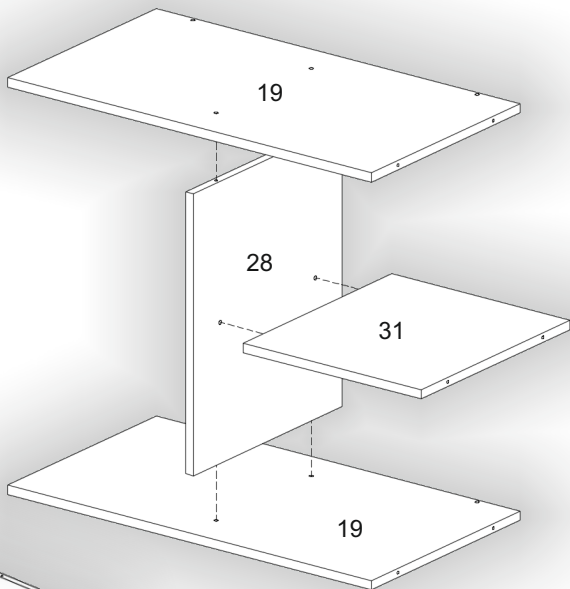

«Дует-4»/«Duet-4»

№	довжина(мм) length(mm)	ширина(мм) width(mm)	кількість quantity
1.	947	695	4
2.	1025	600	1
3.	1900**	170	2
4.	1900**	170	2
5.	1700*	160*	2
6.	1700**	150**	2
7.	1700**	120*	2
8.	1668**	400	1
9.	1668**	400	1
10.	1668*	160**	2
11.	1470*	160*	2
12.	1250**	100*	1
13.	1061**	230**	1
14.	993*	132	1
15.	870*	60	8
16.	768	732	1
17.	764**	400**	1

№	довжина(мм) length(mm)	ширина(мм) width(mm)	кількість quantity
18.	764**	400**	1
19.	732**	400	2
20.	732*	366	1
21.	724**	158**	1
22.	710*	100	1
23.	700*	100	2
24.	630	732**	2
25.	601**	361**	1
26.	601**	361**	1
27.	600*	132*	2
28.	484**	400	1
29.	384	732	1
30.	368*	150	5
31.	358**	400	1
32.	334*	100	2
33.	708	355	1

Можлива збірка у дзеркальному відображенні
Mirror assembly possible

2

1.

3

2.

3.

5

4.