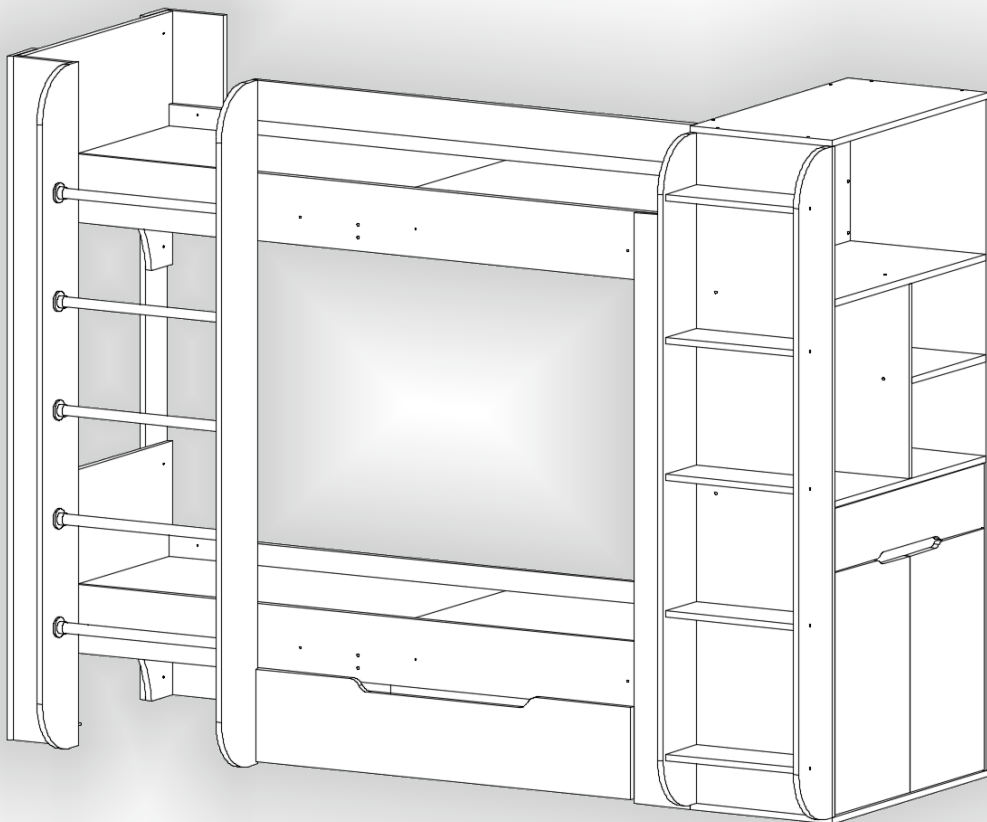

Зроблено в Україні ТМ «Pehotin»
Made in Ukraine by «Pehotin»

Ліжко дитяче «Дует-4»

Kids bed «Duet-4»

Д -2332, Ш-930, В-1700, мм.

L-2332, W-930, H-1700, mm.

Інструкція збірки
Assembly instruction

1

pehotin@gmail.com
pehotin.com.ua

Можлива збірка у дзеркальному відображенні
Mirror assembly possible

2

1.

3

2.

3.

5

4.