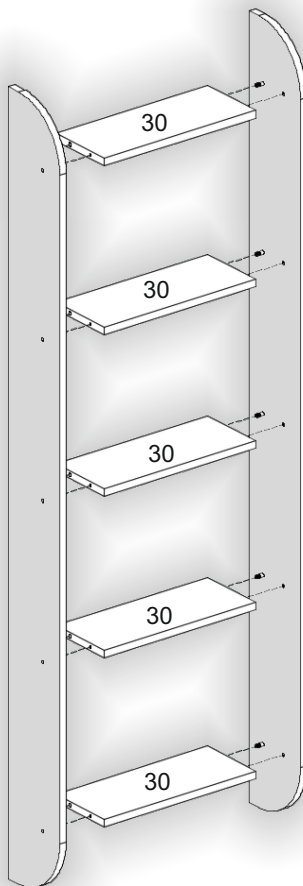

«Дует-4»/«Duet-4»

№	довжина(мм) length(mm)	ширина(мм) width(mm)	кількість quantity
1.	947	695	4
2.	1025	600	1
3.	1900**	170	2
4.	1900**	170	2
5.	1700*	160*	2
6.	1700**	150**	2
7.	1700**	120*	2
8.	1668**	400	1
9.	1668**	400	1
10.	1668*	160**	2
11.	1470*	160*	2
12.	1250**	100*	1
13.	1061**	230**	1
14.	993*	132	1
15.	870*	60	8
16.	768	732	1
17.	764**	400**	1

№	довжина(мм) length(mm)	ширина(мм) width(mm)	кількість quantity
18.	764**	400**	1
19.	732**	400	2
20.	732*	366	1
21.	724**	158**	1
22.	710*	100	1
23.	700*	100	2
24.	630	732**	2
25.	601**	361**	1
26.	601**	361**	1
27.	600*	132*	2
28.	484**	400	1
29.	384	732	1
30.	368*	150	5
31.	358**	400	1
32.	334*	100	2
33.	708	355	1

Можлива збірка у дзеркальному відображенні
Mirror assembly possible

2

1.

3

2.

3.

5

4.

6

5.

7

8

7.

9

8.

9.