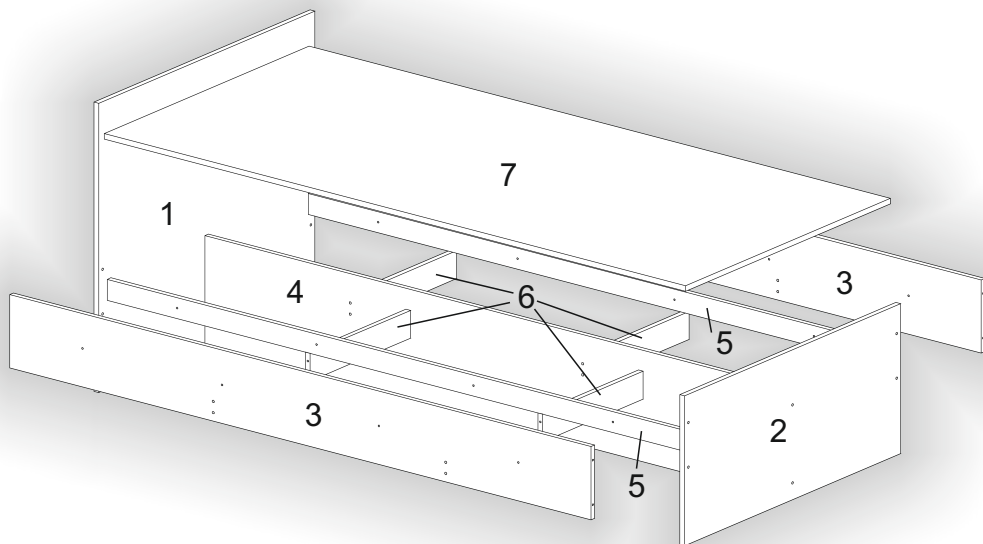

Запорізька меблева фабрика «Pehotin»
Made in Ukraine by «Pehotin»

Ліжко «Дрім»

Bed «Dream»

Д-2032, Ш-950, В-830, мм.
L-2032, W-950, H-830, mm.

Інструкція збірки
Assembly instruction

1

pehotin@gmail.com
pehotin.com.ua

Дрім/Dream

№	довжина(мм) length(mm)	ширина(мм) width(mm)	кількість quantity
1.	830**	950*	1
2.	430**	950*	1
3.	2000**	210	2
4.	2000	320	1
5.	1980	60	
6.	442	80	4
7.	1996	896	1

1.

3

2.

3.

5

4.