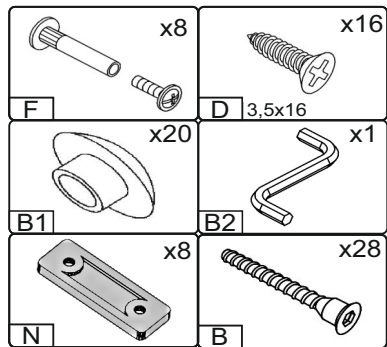

Запорізька меблева фабрика «Pehotin»
Made in Ukraine by «Pehotin»

Ліжко «Дрім»

Bed «Dream»

Д-2032, Ш-950, В-830, мм.
L-2032, W-950, H-830, mm.

Інструкція збірки
Assembly instruction

1

pehotin@gmail.com
pehotin.com.ua

Дрім/Dream

№	довжина(мм) length(mm)	ширина(мм) width(mm)	кількість quantity
1.	830**	950*	1
2.	430**	950*	1
3.	2000**	210	2
4.	2000	320	1
5.	1980	60	
6.	442	80	4
7.	1996	896	1

1.

3

2.

3.

5

4.