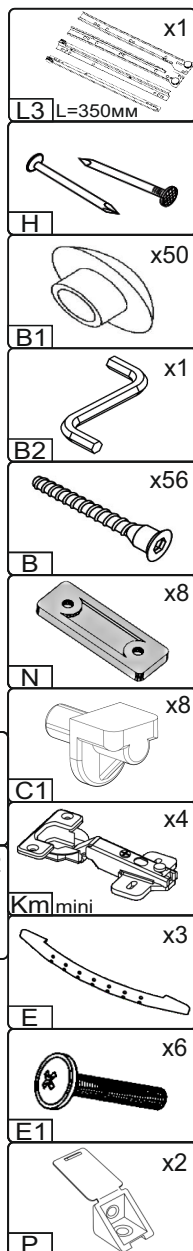

Зроблено в Україні ТМ «Pehotin»
Made in Ukraine by «Pehotin»

Стіл «Дієго» Desk «Diego»

Д-1200, Ш-600, В-1620, мм.
L-1200, W-600, H-1620, mm.

Інструкція збірки
Assembly instruction

1

pehotin@gmail.com
pehotin.com.ua

«Диего»/«Diego»

№	довжина(мм) length(mm)	ширина(мм) width(mm)	кіль. qty.
1.	166**	296**	1
2.	244*	100	1
3.	268*	70	1
4.	268*	450	1
5.	268**	450**	3
6.	278*	240	1
7.	278**	250	2
8.	334*	100	2
9.	430*	250	1
10.	456**	306**	1
11.	485**	296**	1
12.	580**	200	1
13.	580**	250	1

№	довжина(мм) length(mm)	ширина(мм) width(mm)	кіль. qty.
14.	730**	130	1
15.	730**	130	3
16.	730*	450	1
17.	730*	450	1
18.	850**	250	1
19.	850**	250	1
20.	850**	250	1
21.	874**	250	1
22.	1200**	600**	1
23.	1202**	250**	1
24.	268*	440	1
25.	460	305	1
26.	240	355	1
27.	660	296	1

1.

- L3 L=350mm x1
- N x8
- D 3,5x16 x32
- A2 30mm x8

2.

3.

4

4.

5.

6.