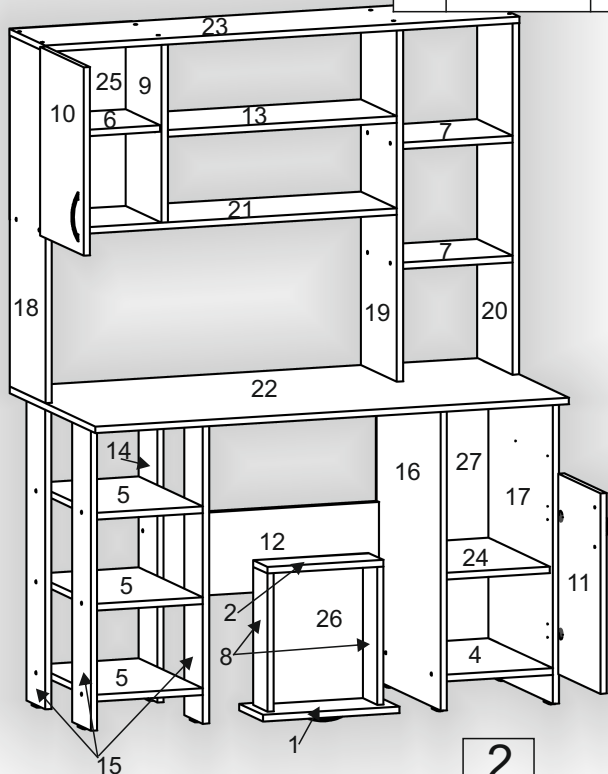

Зроблено в Україні ТМ «Pehotin»
Made in Ukraine by «Pehotin»

Стіл «Дієго» Desk «Diego»

Д-1200, Ш-600, В-1620, мм.
L-1200, W-600, H-1620, mm.

Інструкція збірки
Assembly instruction

1

pehotin@gmail.com
pehotin.com.ua

«Диего»/«Diego»

№	довжина(мм) length(mm)	ширина(мм) width(mm)	кіль. qty.
1.	166**	296**	1
2.	244*	100	1
3.	268*	70	1
4.	268*	450	1
5.	268**	450**	3
6.	278*	240	1
7.	278**	250	2
8.	334*	100	2
9.	430*	250	1
10.	456**	306**	1
11.	485**	296**	1
12.	580**	200	1
13.	580**	250	1

1.

- L3 L=350mm x1
- N x8
- D 3,5x16 x32
- A2 30mm x8

2.

3.

4

4.

5.

6.

7.

6

8.

 x1	 x2	 2x	 8x
 x4		 1x L3 L=350MM	 2x
 A2 30mm	 H	 L3 L=350MM	 1x B2 3,5x16

7