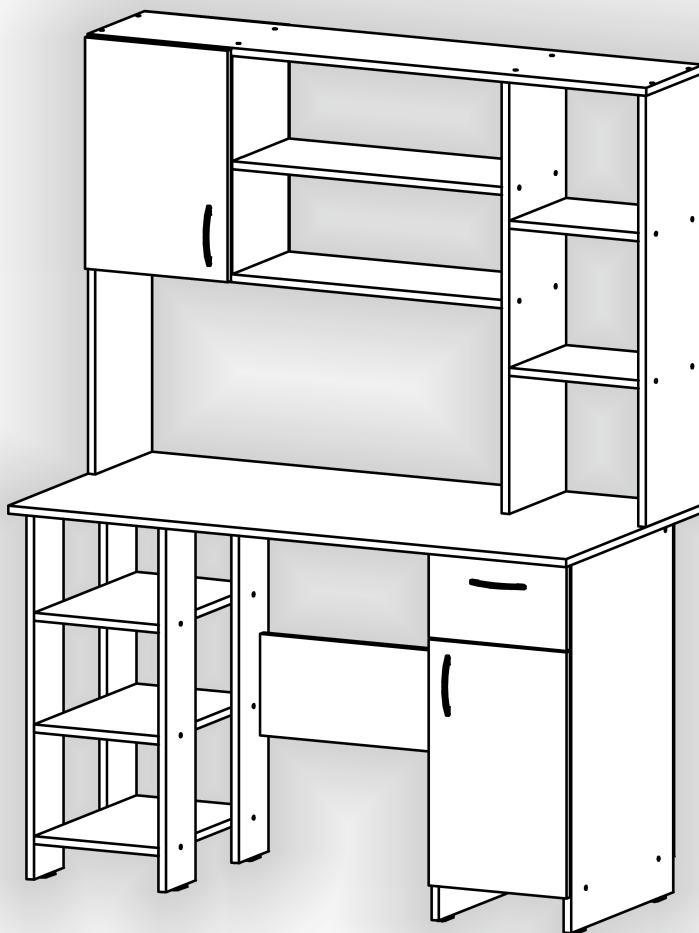

Зроблено в Україні ТМ «Pehotin»
Made in Ukraine by «Pehotin»

Стіл «Дієго» Desk «Diego»

Д-1200, Ш-600, В-1620, мм.
L-1200, W-600, H-1620, mm.

Інструкція збірки
Assembly instruction

1

pehotin@gmail.com
pehotin.com.ua

«Диего»/«Diego»

№	довжина(мм) length(mm)	ширина(мм) width(mm)	кіль. qty.
1.	166**	296**	1
2.	244*	100	1
3.	268*	70	1
4.	268*	450	1
5.	268**	450**	3
6.	278*	240	1
7.	278**	250	2
8.	334*	100	2
9.	430*	250	1
10.	456**	306**	1
11.	485**	296**	1
12.	580**	200	1
13.	580**	250	1

1.

- L3 L=350mm x1
- N x8
- D 3,5x16 x32
- A2 30mm x8

2.

3.

4

4.

5.

6.