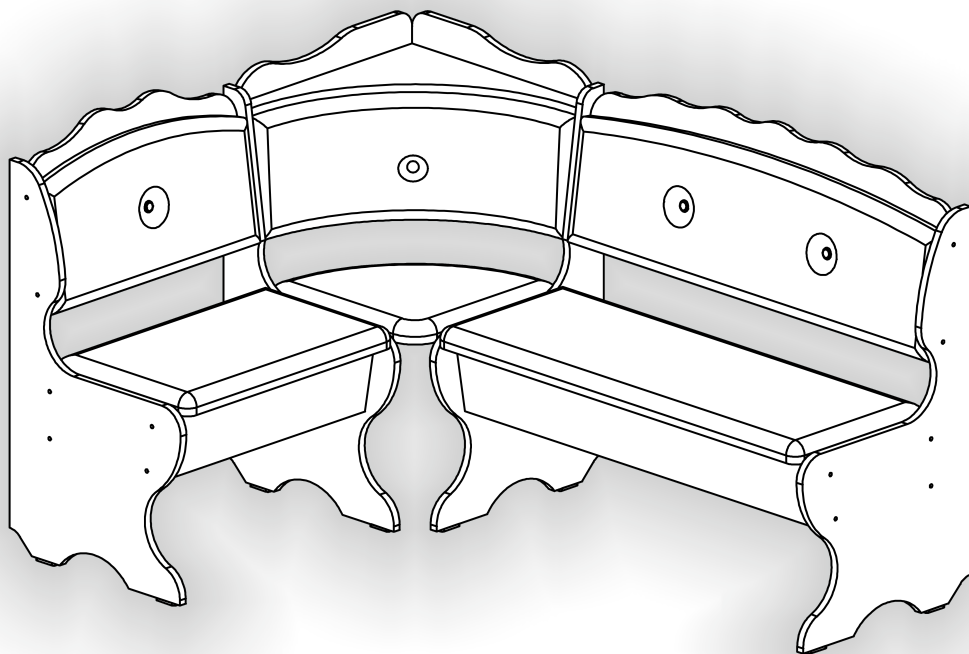

# Кухонний куточок «Цезар» Kitchen corner «Caesar»

Д-1100, Ш-1500, В-850, мм.

L-1100, W-1500, H-850, mm.

Інструкція збірки  
Assembly instruction

1

[pehotin@gmail.com](mailto:pehotin@gmail.com)  
[pehotin.com.ua](http://pehotin.com.ua)

Цезар/Caesar

№	довжина(мм) length(mm)	ширина(мм) width(mm)	кількість quantity
1.	850*	400*	2
2.	850*	400*	2
3.	570*	150	1
4.	570*	150	1
5.	970*	150	1
6.	970*	150	1
7.	568	250	1
8.	968	250	1
9.	570*	150	1