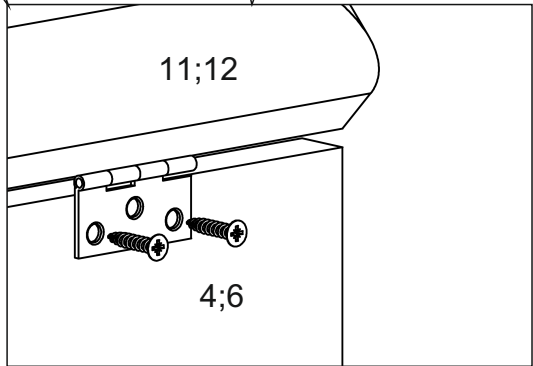

# Кухонний куточок «Цезар» Kitchen corner «Caesar»

Д-1100, Ш-1500, В-850, мм.

L-1100, W-1500, H-850, mm.

Інструкція збірки  
Assembly instruction

1

[pehotin@gmail.com](mailto:pehotin@gmail.com)  
[pehotin.com.ua](http://pehotin.com.ua)

Цезар/Caesar

№	довжина(мм) length(mm)	ширина(мм) width(mm)	кількість quantity
1.	850*	400*	2
2.	850*	400*	2
3.	570*	150	1
4.	570*	150	1
5.	970*	150	1
6.	970*	150	1
7.	568	250	1
8.	968	250	1
9.	570*	150	1

№	довжина(мм) length(mm)	ширина(мм) width(mm)	кількість quantity
10	970*	150	1
11	562	350	1
12	962	350	1
13	567	290	1
14	967	290	1
15			1
16			1

1.

3

2.

4.

6

5.

7