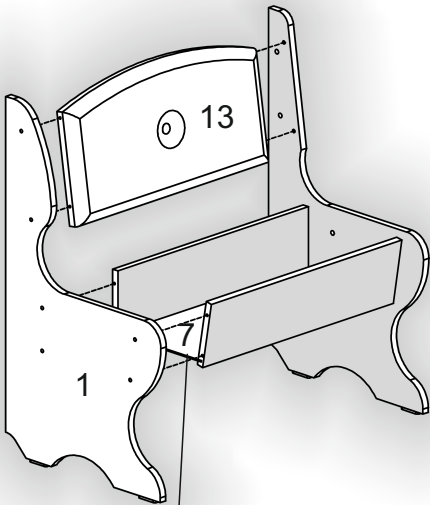

# Кухонний куточок «Цезар» Kitchen corner «Caesar»

Д-1100, Ш-1500, В-850, мм.

L-1100, W-1500, H-850, mm.

Інструкція збірки  
Assembly instruction

1

[pehotin@gmail.com](mailto:pehotin@gmail.com)  
[pehotin.com.ua](http://pehotin.com.ua)

Цезар/Caesar

№	довжина(мм) length(mm)	ширина(мм) width(mm)	кількість quantity
1.	850*	400*	2
2.	850*	400*	2
3.	570*	150	1
4.	570*	150	1
5.	970*	150	1
6.	970*	150	1
7.	568	250	1
8.	968	250	1
9.	570*	150	1

№	довжина(мм) length(mm)	ширина(мм) width(mm)	кількість quantity
10	970*	150	1
11	562	350	1
12	962	350	1
13	567	290	1
14	967	290	1
15			1
16			1

1.

3

2.

4.

6

5.

7