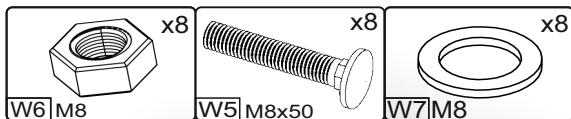

# Кухонний куточок «Цезар» Kitchen corner «Caesar»

Д-1100, Ш-1500, В-850, мм.

L-1100, W-1500, H-850, mm.

Інструкція збірки  
Assembly instruction

1

[pehotin@gmail.com](mailto:pehotin@gmail.com)  
[pehotin.com.ua](http://pehotin.com.ua)

Цезар/Caesar

№	довжина(мм) length(mm)	ширина(мм) width(mm)	кількість quantity
1.	850*	400*	2
2.	850*	400*	2
3.	570*	150	1
4.	570*	150	1
5.	970*	150	1
6.	970*	150	1
7.	568	250	1
8.	968	250	1
9.	570*	150	1

№	довжина(мм) length(mm)	ширина(мм) width(mm)	кількість quantity
10	970*	150	1
11	562	350	1
12	962	350	1
13	567	290	1
14	967	290	1
15			1
16			1

1.

3

2.

4.

6

5.

7