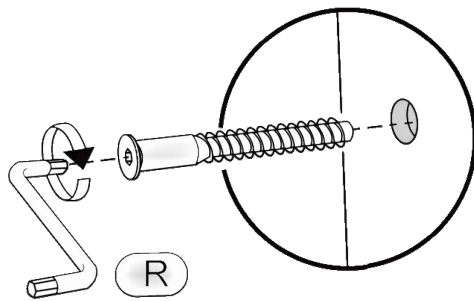

# Кухонний куточок «Цезар» Kitchen corner «Caesar»

Д-1100, Ш-1500, В-850, мм.

L-1100, W-1500, H-850, mm.

Інструкція збірки  
Assembly instruction

1

[pehotin@gmail.com](mailto:pehotin@gmail.com)  
[pehotin.com.ua](http://pehotin.com.ua)

Цезар/Caesar

№	довжина(мм) length(mm)	ширина(мм) width(mm)	кількість quantity
1.	850*	400*	2
2.	850*	400*	2
3.	570*	150	1
4.	570*	150	1
5.	970*	150	1
6.	970*	150	1
7.	568	250	1
8.	968	250	1
9.	570*	150	1

№	довжина(мм) length(mm)	ширина(мм) width(mm)	кількість quantity
10	970*	150	1
11	562	350	1
12	962	350	1
13	567	290	1
14	967	290	1
15			1
16			1

1.

3

2.

4.

6

5.

7