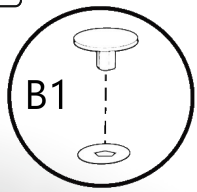

# Кухонний куточок «Цезар» Kitchen corner «Caesar»

Д-1100, Ш-1500, В-850, мм.

L-1100, W-1500, H-850, mm.

Інструкція збірки  
Assembly instruction

1

[pehotin@gmail.com](mailto:pehotin@gmail.com)  
[pehotin.com.ua](http://pehotin.com.ua)

Цезар/Caesar

№	довжина(мм) length(mm)	ширина(мм) width(mm)	кількість quantity
1.	850*	400*	2
2.	850*	400*	2
3.	570*	150	1
4.	570*	150	1
5.	970*	150	1
6.	970*	150	1
7.	568	250	1
8.	968	250	1
9.	570*	150	1

№	довжина(мм) length(mm)	ширина(мм) width(mm)	кількість quantity
10	970*	150	1
11	562	350	1
12	962	350	1
13	567	290	1
14	967	290	1
15			1
16			1

1.

3

2.

4.

6

5.

7