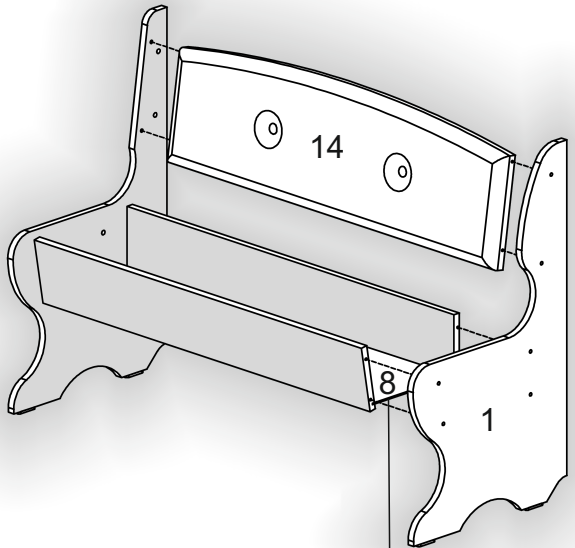

# Кухонний куточок «Цезар» Kitchen corner «Caesar»

Д-1100, Ш-1500, В-850, мм.

L-1100, W-1500, H-850, mm.

Інструкція збірки  
Assembly instruction

1

[pehotin@gmail.com](mailto:pehotin@gmail.com)  
[pehotin.com.ua](http://pehotin.com.ua)

Цезар/Caesar

№	довжина(мм) length(mm)	ширина(мм) width(mm)	кількість quantity
1.	850*	400*	2
2.	850*	400*	2
3.	570*	150	1
4.	570*	150	1
5.	970*	150	1
6.	970*	150	1
7.	568	250	1
8.	968	250	1
9.	570*	150	1

№	довжина(мм) length(mm)	ширина(мм) width(mm)	кількість quantity
10	970*	150	1
11	562	350	1
12	962	350	1
13	567	290	1
14	967	290	1
15			1
16			1

1.

3

2.

4.

6

5.

7