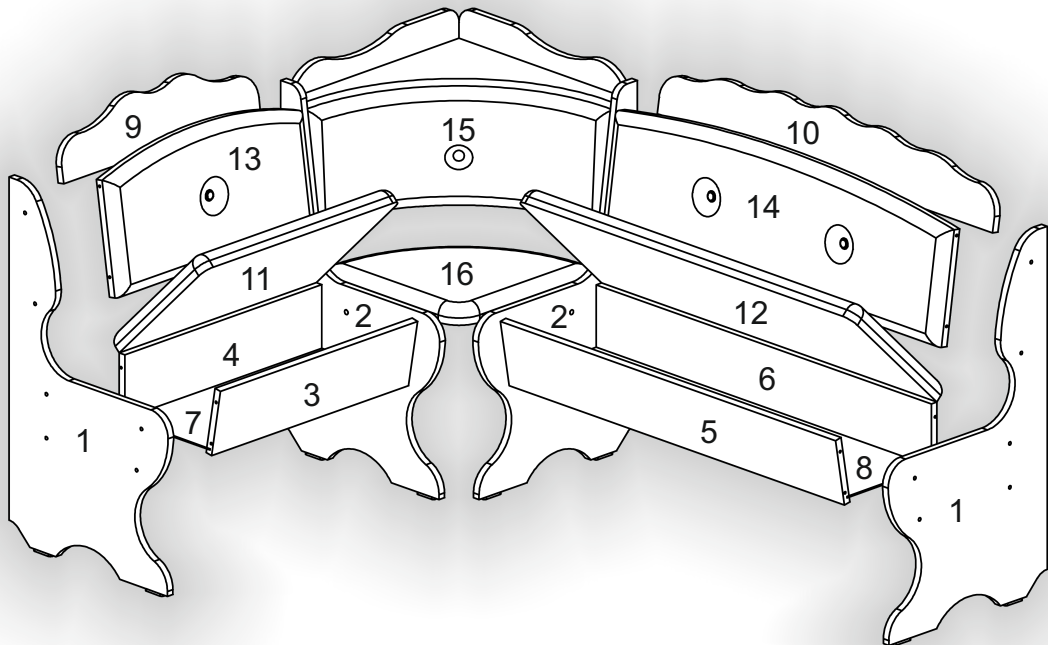

# Кухонний куточок «Цезар» Kitchen corner «Caesar»

Д-1100, Ш-1500, В-850, мм.

L-1100, W-1500, H-850, mm.

Інструкція збірки  
Assembly instruction

1

[pehotin@gmail.com](mailto:pehotin@gmail.com)  
[pehotin.com.ua](http://pehotin.com.ua)

Цезар/Caesar

№	довжина(мм) length(mm)	ширина(мм) width(mm)	кількість quantity
1.	850*	400*	2
2.	850*	400*	2
3.	570*	150	1
4.	570*	150	1
5.	970*	150	1
6.	970*	150	1
7.	568	250	1
8.	968	250	1
9.	570*	150	1

№	довжина(мм) length(mm)	ширина(мм) width(mm)	кількість quantity
10	970*	150	1
11	562	350	1
12	962	350	1
13	567	290	1
14	967	290	1
15			1
16			1

1.

3

2.

4.

6

5.

7