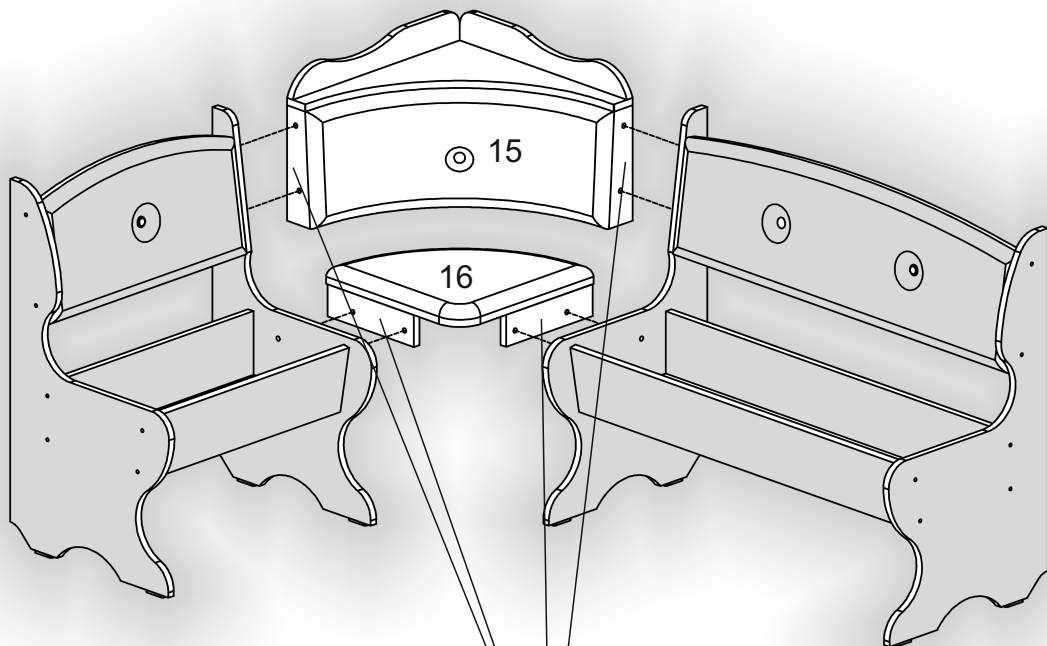

# Кухонний куточок «Цезар» Kitchen corner «Caesar»

Д-1100, Ш-1500, В-850, мм.

L-1100, W-1500, H-850, mm.

Інструкція збірки  
Assembly instruction

1

[pehotin@gmail.com](mailto:pehotin@gmail.com)  
[pehotin.com.ua](http://pehotin.com.ua)

Цезар/Caesar

№	довжина(мм) length(mm)	ширина(мм) width(mm)	кількість quantity
1.	850*	400*	2
2.	850*	400*	2
3.	570*	150	1
4.	570*	150	1
5.	970*	150	1
6.	970*	150	1
7.	568	250	1
8.	968	250	1
9.	570*	150	1

№	довжина(мм) length(mm)	ширина(мм) width(mm)	кількість quantity
10	970*	150	1
11	562	350	1
12	962	350	1
13	567	290	1
14	967	290	1
15			1
16			1

1.

3

2.

4.

6

5.

7