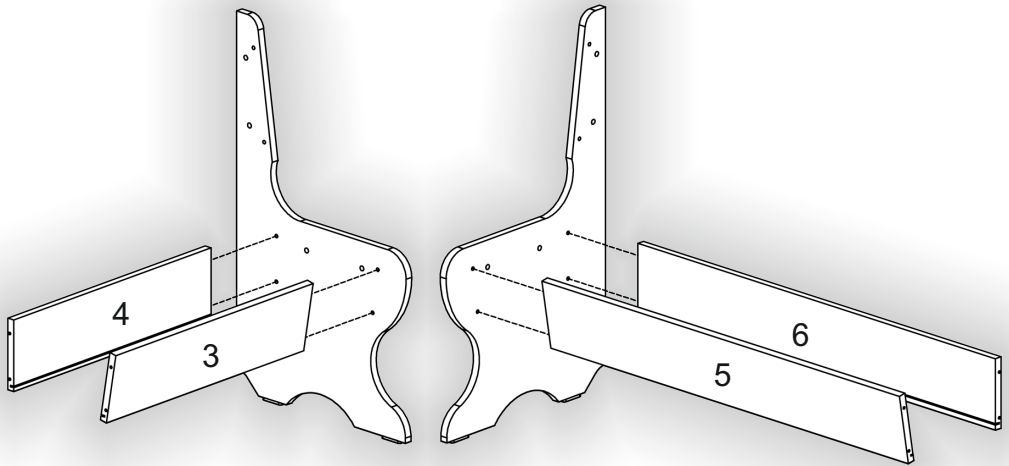

# Кухонний куточок «Цезар» Kitchen corner «Caesar»

Д-1100, Ш-1500, В-850, мм.

L-1100, W-1500, H-850, mm.

Інструкція збірки  
Assembly instruction

1

[pehotin@gmail.com](mailto:pehotin@gmail.com)  
[pehotin.com.ua](http://pehotin.com.ua)

Цезар/Caesar

№	довжина(мм) length(mm)	ширина(мм) width(mm)	кількість quantity
1.	850*	400*	2
2.	850*	400*	2
3.	570*	150	1
4.	570*	150	1
5.	970*	150	1
6.	970*	150	1
7.	568	250	1
8.	968	250	1
9.	570*	150	1

№	довжина(мм) length(mm)	ширина(мм) width(mm)	кількість quantity
10	970*	150	1
11	562	350	1
12	962	350	1
13	567	290	1
14	967	290	1
15			1
16			1

1.

3

2.

4.

6

5.

7