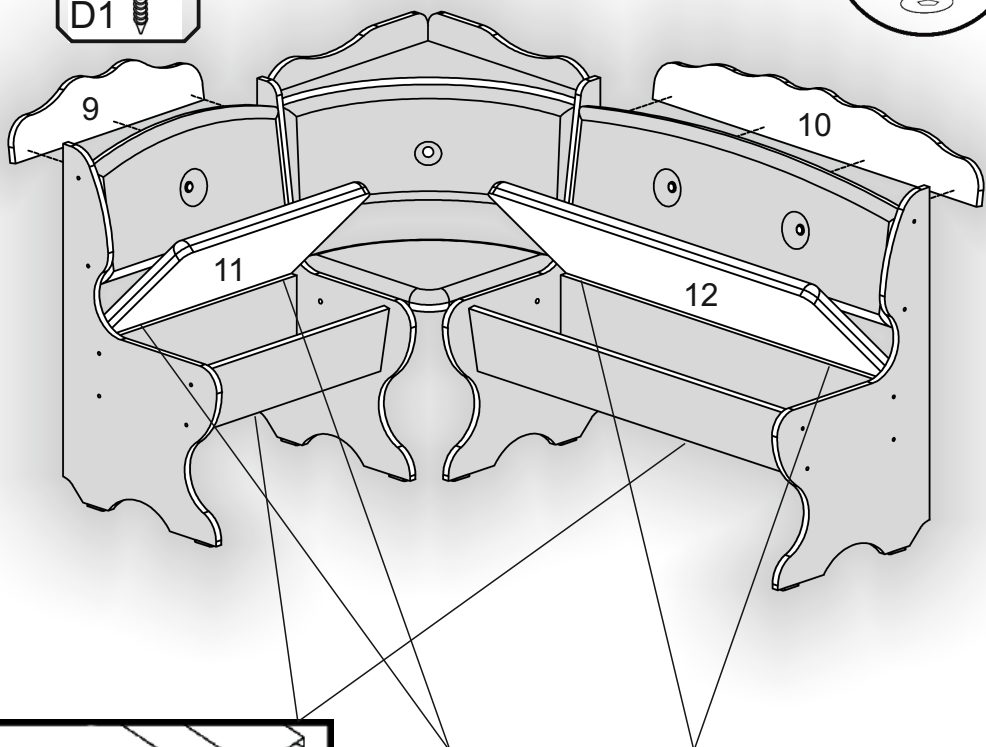

# Кухонний куточок «Цезар» Kitchen corner «Caesar»

Д-1100, Ш-1500, В-850, мм.

L-1100, W-1500, H-850, mm.

Інструкція збірки  
Assembly instruction

1

[pehotin@gmail.com](mailto:pehotin@gmail.com)  
[pehotin.com.ua](http://pehotin.com.ua)

Цезар/Caesar

№	довжина(мм) length(mm)	ширина(мм) width(mm)	кількість quantity
1.	850*	400*	2
2.	850*	400*	2
3.	570*	150	1
4.	570*	150	1
5.	970*	150	1
6.	970*	150	1
7.	568	250	1
8.	968	250	1
9.	570*	150	1

№	довжина(мм) length(mm)	ширина(мм) width(mm)	кількість quantity
10	970*	150	1
11	562	350	1
12	962	350	1
13	567	290	1
14	967	290	1
15			1
16			1

1.

3

2.

4.

6

5.

7