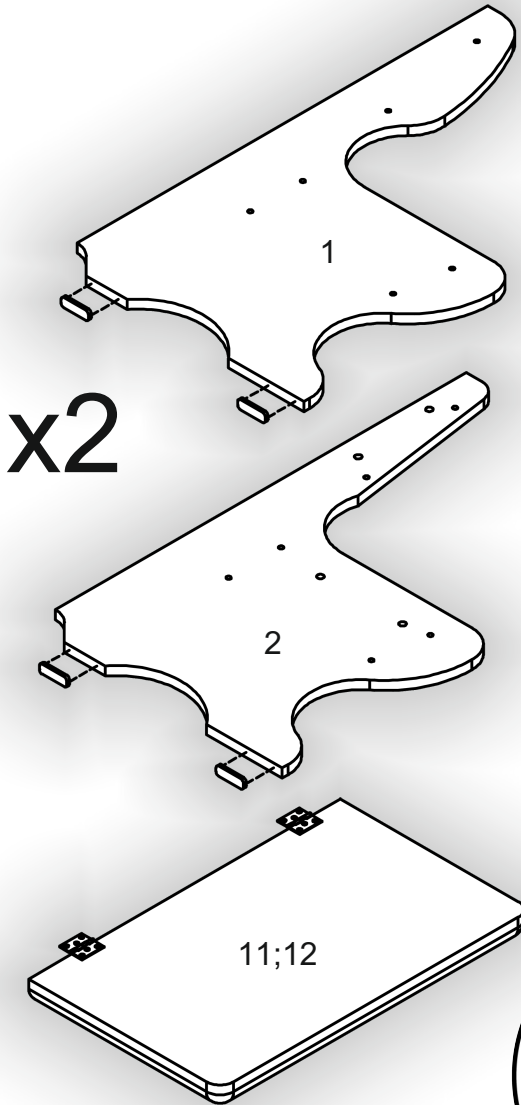

# Кухонний куточок «Цезар» Kitchen corner «Caesar»

Д-1100, Ш-1500, В-850, мм.

L-1100, W-1500, H-850, mm.

Інструкція збірки  
Assembly instruction

1

[pehotin@gmail.com](mailto:pehotin@gmail.com)  
[pehotin.com.ua](http://pehotin.com.ua)

Цезар/Caesar

№	довжина(мм) length(mm)	ширина(мм) width(mm)	кількість quantity
1.	850*	400*	2
2.	850*	400*	2
3.	570*	150	1
4.	570*	150	1
5.	970*	150	1
6.	970*	150	1
7.	568	250	1
8.	968	250	1
9.	570*	150	1

№	довжина(мм) length(mm)	ширина(мм) width(mm)	кількість quantity
10	970*	150	1
11	562	350	1
12	962	350	1
13	567	290	1
14	967	290	1
15			1
16			1

1.

3

2.

4.

6

5.

7