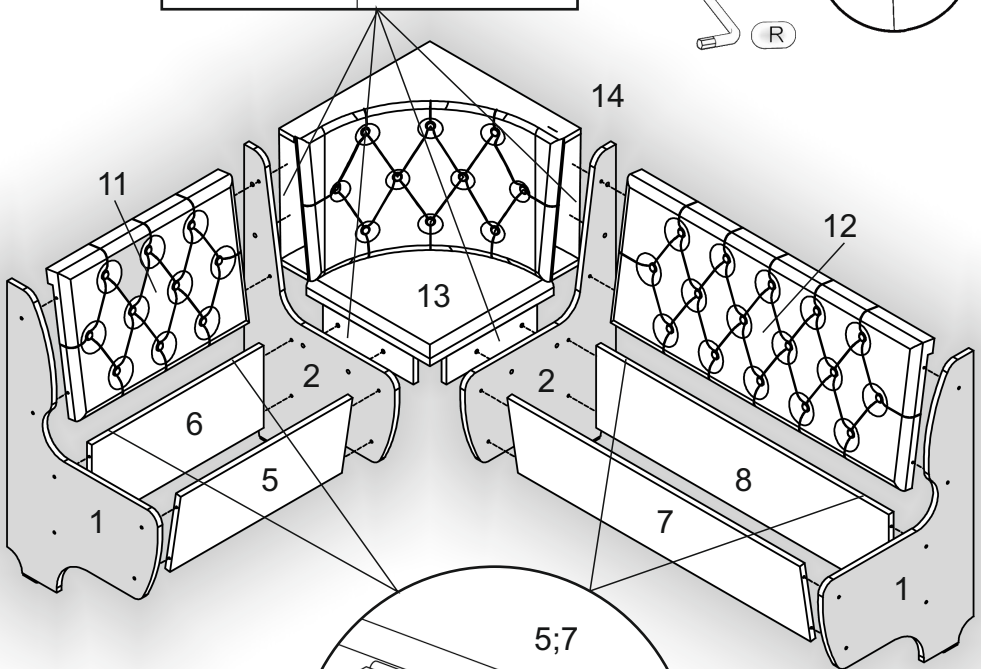

# Кухонний куточок «Адмірал» Kitchen corner «Admiral»

Д-1500, Ш-1100, В-820, мм.

L-1500, W-1100, H-820, mm.

Інструкція збірки  
Assembly instruction

1

[pehotin@gmail.com](mailto:pehotin@gmail.com)  
[pehotin.com.ua](http://pehotin.com.ua)

# Адмірал/Admiral

№	довжина(мм) length(mm)	ширина(мм) width(mm)	кількість quantity
1.	815*	500**	2
2.	815*	500**	2
3.	970**	276	1
4.	570**	276	1
5.	570*	236	1
6.	570*	236	1
7.	970*	236	1

№	довжина(мм) length(mm)	ширина(мм) width(mm)	кількість quantity
8	970*	236	1
9	562	420	1
10	962	420	1
11	567	400	1
12	967	400	1
13			1
14			1

1.

x2

2.

4

3.

5

4.

6