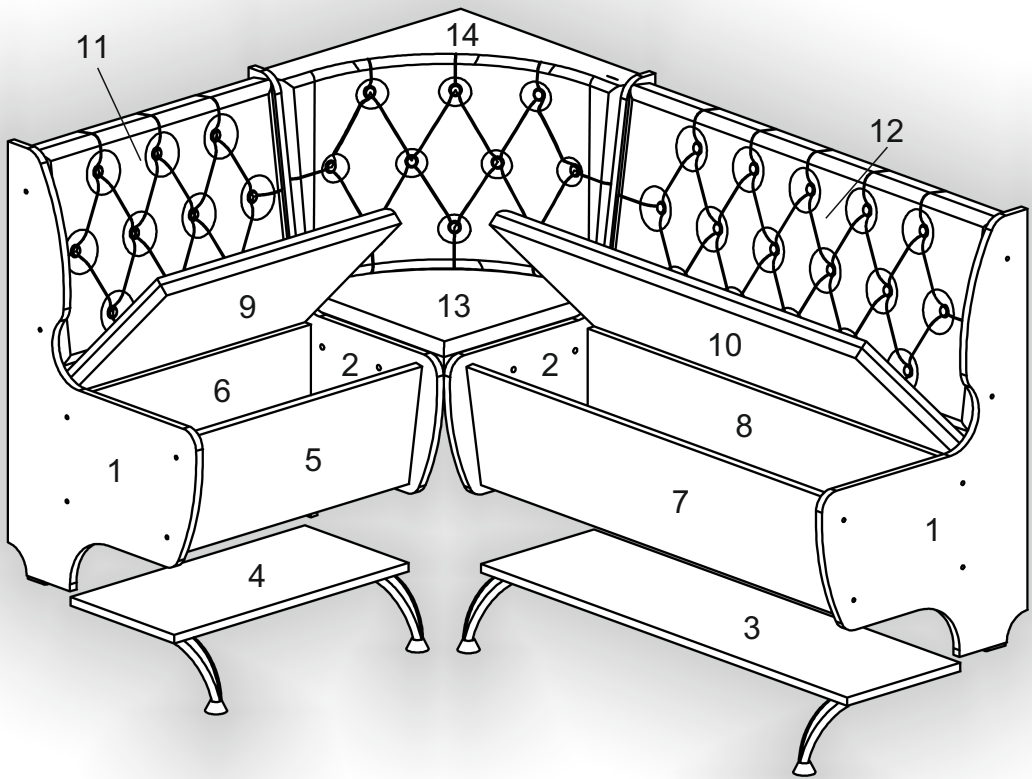

# Кухонний куточок «Адмірал» Kitchen corner «Admiral»

Д-1500, Ш-1100, В-820, мм.

L-1500, W-1100, H-820, mm.

Інструкція збірки  
Assembly instruction

1

[pehotin@gmail.com](mailto:pehotin@gmail.com)  
[pehotin.com.ua](http://pehotin.com.ua)

# Адмірал/Admiral

№	довжина(мм) length(mm)	ширина(мм) width(mm)	кількість quantity
1.	815*	500**	2
2.	815*	500**	2
3.	970**	276	1
4.	570**	276	1
5.	570*	236	1
6.	570*	236	1
7.	970*	236	1

№	довжина(мм) length(mm)	ширина(мм) width(mm)	кількість quantity
8	970*	236	1
9	562	420	1
10	962	420	1
11	567	400	1
12	967	400	1
13			1
14			1