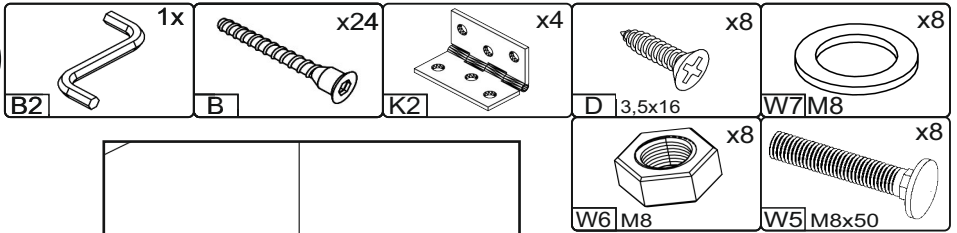

# Кухонний куточок «Адмірал» Kitchen corner «Admiral»

Д-1500, Ш-1100, В-820, мм.

L-1500, W-1100, H-820, mm.

Інструкція збірки  
Assembly instruction

1

[pehotin@gmail.com](mailto:pehotin@gmail.com)  
[pehotin.com.ua](http://pehotin.com.ua)

# Адмірал/Admiral

№	довжина(мм) length(mm)	ширина(мм) width(mm)	кількість quantity
1.	815*	500**	2
2.	815*	500**	2
3.	970**	276	1
4.	570**	276	1
5.	570*	236	1
6.	570*	236	1
7.	970*	236	1

№	довжина(мм) length(mm)	ширина(мм) width(mm)	кількість quantity
8	970*	236	1
9	562	420	1
10	962	420	1
11	567	400	1
12	967	400	1
13			1
14			1

1.

x2

2.

4

3.

5

4.

6