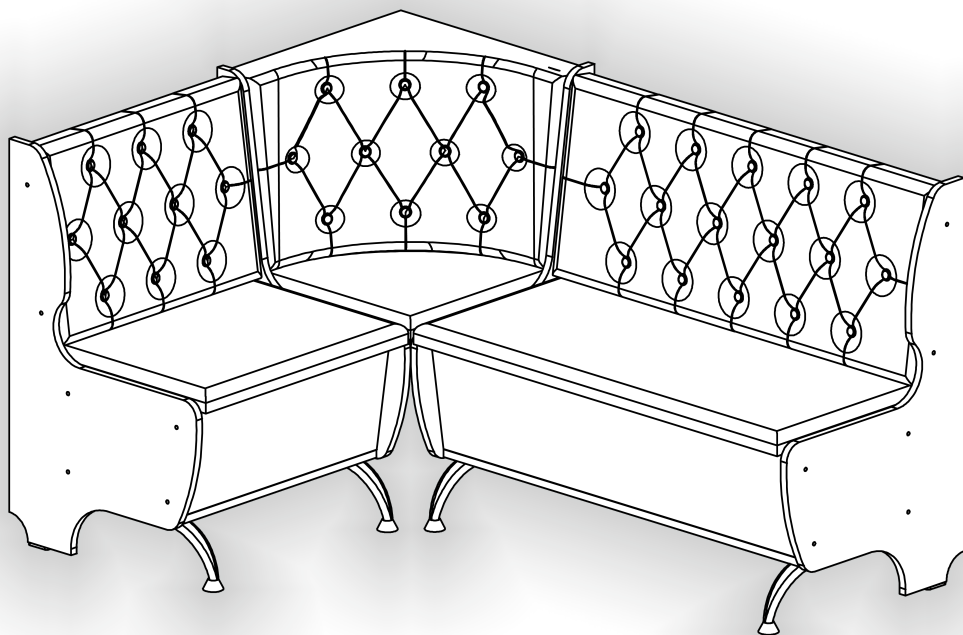

# Кухонний куточок «Адмірал» Kitchen corner «Admiral»

Д-1500, Ш-1100, В-820, мм.

L-1500, W-1100, H-820, mm.

Інструкція збірки  
Assembly instruction

1

[pehotin@gmail.com](mailto:pehotin@gmail.com)  
[pehotin.com.ua](http://pehotin.com.ua)