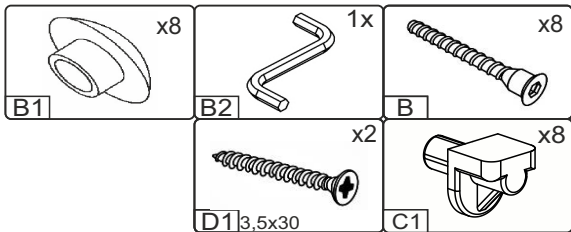

20-0V

Д-200, Ш-300, В-720, мм.

L-200, W-300, H-720, mm.

Інструкція збірки
Assembly instruction

1

20-OV

№	довжина(мм) length(mm)	ширина(мм) width(mm)	кількість quantity
1.	720*	300**	2
2.	168**	300	2
3.	168*	268	2
4.	700	180	1